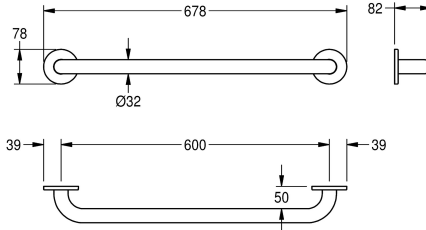

### KWC-No.

**2030033995**  
300 mm version

**2030033978**  
450 mm version

**2030032985**  
600 mm version

**2030033997**  
750 mm version

**2030033990**  
900 mm version

**2030034502**  
1050 mm version

**2030033994**  
1100 mm version

### Total bredd

378 mm

528 mm

678 mm

828 mm

978 mm

1.128 mm

1.178 mm

Typ 600 mm lång  
Mått 678 x 78 x 82 mm (B x H x D)

1.2 mm

Övergripande djup

82 mm

Total höjd

78 mm

Total bredd

678 mm

Rördiameter