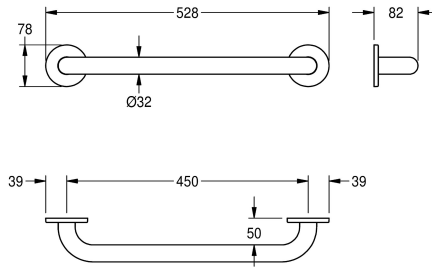

### KWC-No.

**2030033995**  
300 mm version

**2030033978**  
450 mm version

**2030032985**  
600 mm version

**2030033997**  
750 mm version

**2030033990**  
900 mm version

**2030034502**  
1050 mm version

**2030033994**  
1100 mm version

### Total bredd

378 mm

528 mm

678 mm

828 mm

978 mm

1.128 mm

1.178 mm

Typ 450 mm lång  
Mått 528 x 78 x 82 mm (B x H x D)

1.2 mm

Övergripande djup

82 mm

Total höjd

78 mm

Total bredd

528 mm

Rördiameter