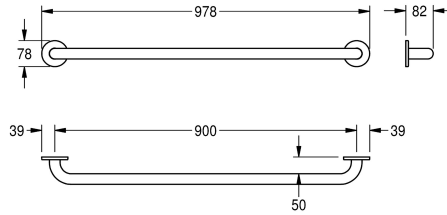

KWC CONTINA Handtag för väggmontering

Modell-Linie: CONTINA | CNTX900W
Stödräcken | Handtag

KWC-No.

2030033995
300 mm version

2030033978
450 mm version

2030032985
600 mm version

2030033997
750 mm version

2030033990
900 mm version

2030034502
1050 mm version

2030033994
1100 mm version

Total bredd

378 mm

528 mm

678 mm

828 mm

978 mm

Typ 900 mm lång
Mått 978 x 78 x 82 mm (B x H x D)

Technical Data

Böckningsradie

0 Grad

Färg

Ingen färg

Antal fixeringspunkter

2

Material tjocklek

1.2 mm

Övergripande djup

82 mm

Total höjd

78 mm

Total bredd

978 mm