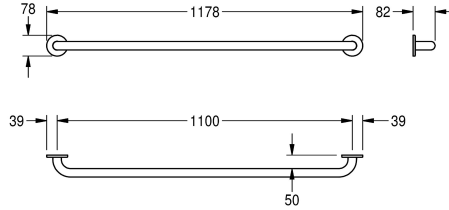

### KWC-No.

**2030033995**  
300 mm version

**2030033978**  
450 mm version

**2030032985**  
600 mm version

**2030033997**  
750 mm version

**2030033990**  
900 mm version

**2030034502**  
1050 mm version

**2030033994**  
1100 mm version

### Total bredd

378 mm

528 mm

678 mm

828 mm

978 mm

1.128 mm

1.178 mm

Typ 1100 mm lång  
Mått 1178 x 78 x 82 mm (B x H x D)

1.2 mm

Övergripande djup

82 mm

Total höjd

78 mm

Total bredd

1.178 mm

Rördiameter