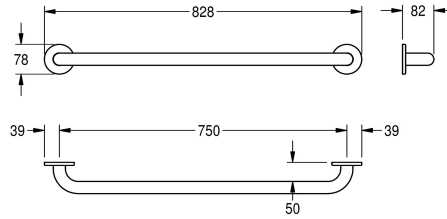

KWC CONTINA Handtag för väggmontering

Modell-Linie: CONTINA | CNTX750W
Stödräcken | Handtag

KWC-No.

2030033995
300 mm version

2030033978
450 mm version

2030032985
600 mm version

2030033997
750 mm version

2030033990
900 mm version

2030034502
1050 mm version

2030033994
1100 mm version

Total bredd

378 mm

528 mm

678 mm

828 mm

978 mm

Typ 750 mm lång
Mått 828 x 78 x 82 mm (B x H x D)

Technical Data

Böckningsradie

0 Grad

Färg

Ingen färg

Antal fixeringspunkter

2

Material tjocklek

1.2 mm

Övergripande djup

82 mm

Total höjd

78 mm

Total bredd

828 mm