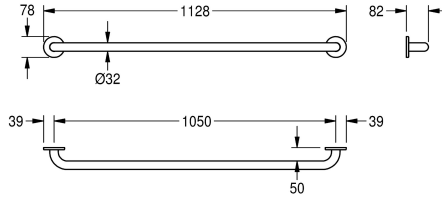

## KWC CONTINA Handtag för väggmontering

Modell-Linie: CONTINA | CNTX1050W  
Stödräcken | Handtag

### KWC-No.

**2030033995**  
300 mm version

**2030033978**  
450 mm version

**2030032985**  
600 mm version

**2030033997**  
750 mm version

**2030033990**  
900 mm version

**2030034502**  
1050 mm version

**2030033994**  
1100 mm version

### Total bredd

378 mm

528 mm

678 mm

828 mm

978 mm

1.128 mm

1.178 mm

Typ 1050 mm lång  
Mått 1128 x 78 x 82 mm (B x H x D)