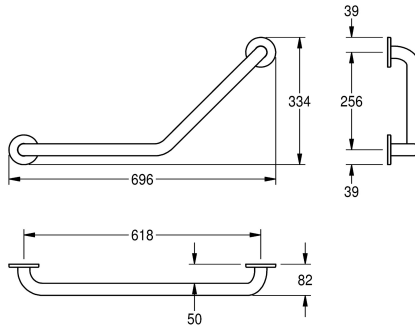

KWC CONTINA

Vinkelhandtag, vinkelhandtag i 135°

Modell-Linie: CONTINA | CNTX700WA
Stödräcken | Handtag

KWC-No.

2030037502

Dimensions 696 x 334 x 82 mm (W x H x D)

Vinkelhandtag, vinkelhandtag i 135° för väggmontering, rostfritt stål, sidenmatt yta, grovpolerad yta för bättre känsla, rör 32 mm i diameter, godstjocklek 1,2 mm, avstånd till vägg 82 mm, med två lock i rostfritt stål för dold montering, inklusive skruvar i rostfritt stål

och pluggar.

Mått 696 x 334 x 82 mm (B x H x D)

Technical Data

Böckningsradie	135 Grad
Färg	Ingen färg
Antal fixeringspunkter	2
dold fixering	Ja
Gångjärn	Nej
Material	Rostfritt stål
Materialkod	1.4301
Material tjocklek	1.2 mm
Övergripande djup	82 mm
Total höjd	334 mm
Total bredd	696 mm
Rördiameter	32 mm
Ytfinish	Satin yta
Typ av fixering	Skruv
Typ av stödräcke	Vinkel stång
Typ av montering	Väggmontering