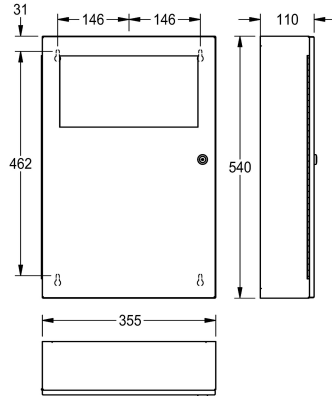

KWC RODAN

Avfallsbehållare för väggmontering

Modell-Linie: RODAN | RODX604
Sanitetsutrustning | Avfallsbehållare

KWC-No.

2000101345

Capacity approx. 16 litres, dimensions 355 x 540 x 110 mm (W x H x D)

2000101346

Capacity approx. 45 litres Dimensions 495 x 710 x 153 mm (W x H x D)

Fyllnds volym

13 Liter

45 Liter

Total bredd

355 mm

495 mm

Avfallsbehållare för väggmontering, rostfritt stål, borstad yta, godstjocklek 0,8 mm, nedfällbart självstängande lock, med integrerad påshållare, cylinderlås med KWC standardnyckel, inkl.

rostfria skruvar och pluggar.

Volym ungefär 13 liter

Technical Data

Pås klämma

Ja

Fyllnds volym

13 Liter

Lock

0,8 mm

Övergripande djup

110 mm

Total höjd

540 mm

Total bredd

355 mm

Ytfinish