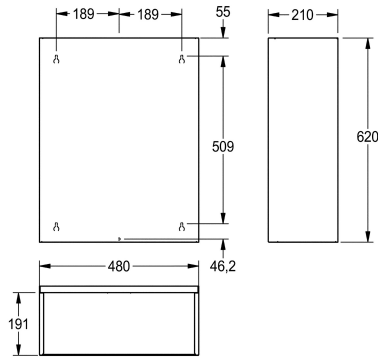

KWC RODAN Avfallsbehållare

Modell-Linie: RODAN | RODX607
Sanitetsutrustning | Avfallsbehållare

KWC-No.

2000101351

Capacity approx. 60 litres Dimensions 480 x 620 x 210 mm (W x H x D)

Avfallsbehållare för väggmontage, rostfritt stål, satin yta, godstjocklek 0.8 mm, rundade kanter, volym 23 liter, montering med kons ol eller direkt på väggen, levereras med rostfria skruv och

plugg.

Volym ungefär 60 liter

Technical Data

Pås klämma
Fyllnds volym
Lock
Lås
Material
Materialkod
Material tjocklek
Övergripande djup
Total höjd
Total bredd
Ytfinish
Typ av fixering
Typ av montering

Optimal
60 Liter
Optimal
NO-LOCK
Rostfritt stål
1.4301
0.8 mm
210 mm
620 mm
480 mm
Satin yta
Skruv
Väggmontering

Extratillbehör

KWC RODAN
Avfallsbehållare

Modell-Linie: **RODAN | RODX607**
Sanitetsutrustning | Avfallsbehållare

RODAN Påshållare

2000101350
E-RODX607

**RODAN Vikt, självstängande lock för
avfallsbehållare**