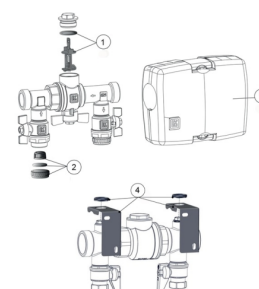

LK 521 MultiFill Reservdelar/tillbehör

1. Reservdel filter för multifill DN25 & 32.
2. Reservdel lock.
3. Reservdel isolering för DN25 & 32.
4. Tillbehör LK Konsol - 521 MultiFill DN 50 används till LK MultiFill DN 50.

Artikel	Benämning	Anmärkning
624 00 20	Filter och tätning DN 25	1