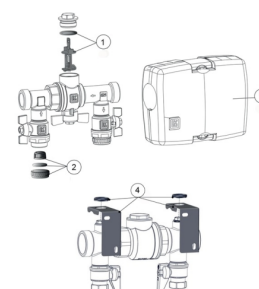

LK 521 MultiFill Reservdelar/tillbehör

1. Reservdel filter för multifill DN25 & 32.
2. Reservdel lock.
3. Reservdel isolering för DN25 & 32.
4. Tillbehör LK Konsol - 521 MultiFill DN 50 används till LK MultiFill DN 50.

Artikel	Benämning	Anmärkning
624 00 21	Filter och tätning DN 32	1