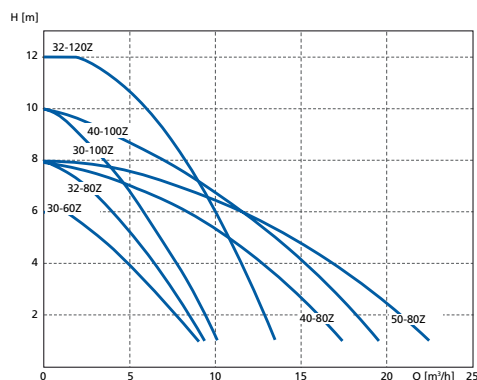

Calio Pro Z pumpkurvor

Tekniska data

	Calio Pro	Calio Pro Z
Flöde	Upp till 24 m³/h	Upp till 22 m³/h
Uppfordringshöjd	Upp till 12 mWS	
Mediatemperatur	-10 till +110 °C	
Drifttryck	PN 6/10/16	
Röranslutningar	Rp 1", Rp 1¼" DN 32, 40, 50, 65	Rp 1¼" DN 32, 40, 50
Anslutningsspänning	1-230 VAC 50/60 Hz	
Kapslingsklass	IPX4D	

Calio Pro storlekar	Röranslutning	Byggmått
25-40/60/80/100	Rp1"	180 mm
30-40/60/80/100/120	Rp 1¼"	180 mm
32-40/60/80/100/120	DN 32	220 mm
40-40/60/70/80/90/100	DN 40	220 mm
50-40/60/80/90	DN 50	240 mm
65-60	DN 65	340 mm
Z 30-60/100	Rp 1¼"	180 mm
Z 32-80/120	DN 32	220 mm
Z 40-80/100	DN 40	220 mm
Z 50-80	DN 50	240 mm

KSB Sverige AB
Bos 9023
SE-400 91 GÖTEBORG
www.ksb.se