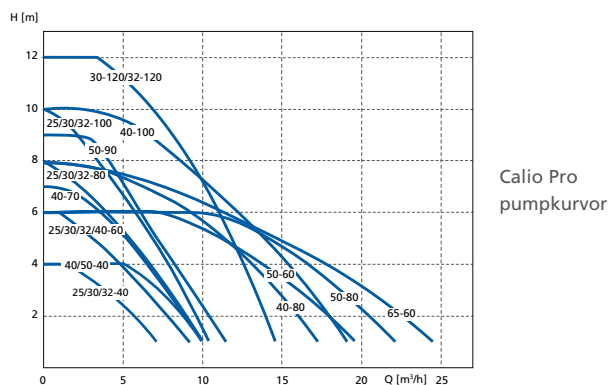

Calio Pro (Z) – Högeffektiva Cirkulationspumpar

1 Enastående energieffektivitet

- Framtidssäkrad genom optimerad effektivitet, överträffar gällande energiindex
- Dynamic Control för ytterligare energibesparing på upp till ca 40% i förhållande till proportionerlig tryckreglering

2 Enkel att installera och driftsätta

- Funktionsknappar för inställning av driftsätt, funktioner och uppforderingshöjd
- Konfiguration av driftsätt och enheter
- Integrerad tvillingpumpdrift och avluftningsfunktion
- Läsbar display
- Felmeddelande i displayen

3 Dynamic Control

- Effektivt driftsätt för ytterligare energibesparing
- Säkerställer tillräckligt flöde vid skiftande systembehov

4 Universell användning

- Idealisk som utbyte för gamla, konstantvarviga cirkulationspumpar i större byggnader
- En pump för tre tryckklasser: PN6/PN10/PN16
- Brett användningsområde för värme, komfortkyla, ventilationssystem, kylsystem etc
- Unions- och flänsanslutna med steglös varvtalsreglering
- Tillgänglig i 25 storlekar och 4 olika byggmått
- Integrerad tvillingpumpdrift som standard även för två enkelpumpar

5 Integrerade larmfunktioner

- Ökad driftsäkerhet tack vare inbyggd motorskyddsövervakning
- Felmeddelande visas i displayen och genom potentialfri larmutgång

Calio Pro pumpkurvor