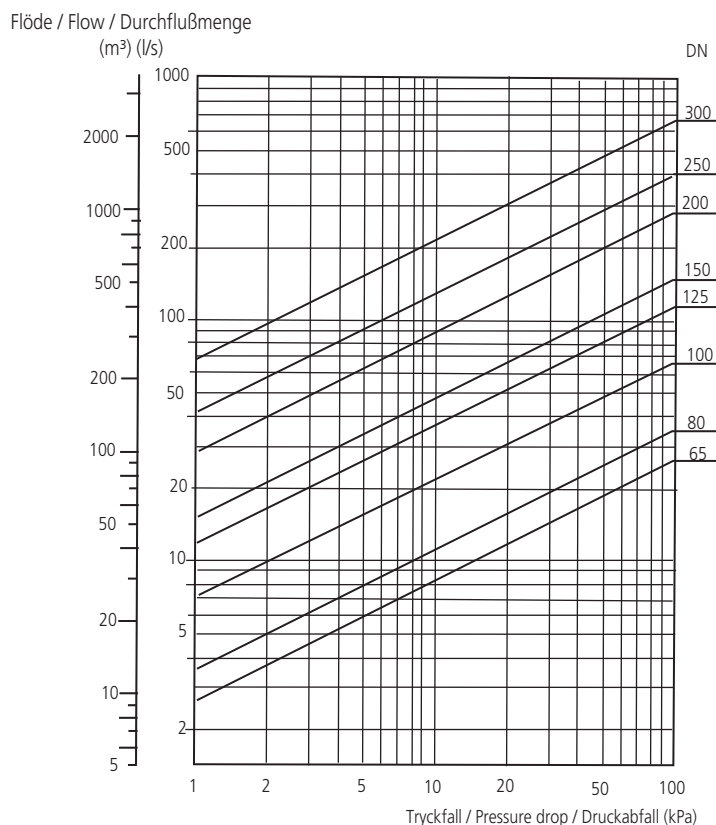

Beskrivning *MMA Mätning 65-300*

Användningsområde

Mätningen MR används vid mätning av flödet i värme-, kyl-, och tappvattenanläggningar. Den är försedd med självtätande mätuttag.

Beskrivning

MR mätning har flänsad anslutning och finns från DN65-DN300.

Mätningen monteras mellan flänsar.

Mätningen är elförzinkad.

Flödesmätning

Mätinstrumentet ansluts till ventilens mätuttag. Instrumentet är förprogrammerat med karaktäristiken för samtliga våra injusteringsventiler och mätningar.

Även data för andra ventilfabrikat finns inlagda i instrumentet. Värden på tryckfall samt flöde kan direkt avläsas på displayen.

Om man inte har tillgång till MMA´s instrument kan även vissa andra fabrikat användas.

Flödet kan då avläsas med ledning av tryckfallsdiagrammet som återfinns i installationsanvisningen för varje ventiltyp.

Vi rekommenderar ett tryckfall på 5-10 kPa vid dimensionerad ventil.