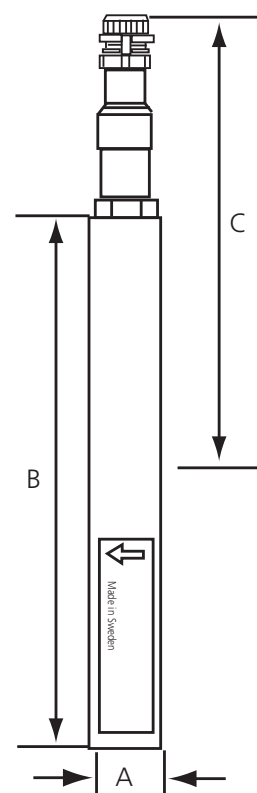

Mätning 65-300

- Flänsad anslutning
- Anslutning: DN65-DN300
- Används vid mätning av flödet
- Tryckklass: PN16
- Temperaturområde: -20°C - 110°C

Beskrivning *MMA Mätning 65-300*

Användningsområde

Mätningen MR används vid mätning av flödet i värme-, kyl-, och tappvattenanläggningar. Den är försedd med självtätande mätuttag.

Beskrivning

MR mätning har flänsad anslutning och finns från DN65-DN300.

Mätningen monteras mellan flänsar.

Mätningen är elförzinkad.

Flödesmätning

Mätinstrumentet ansluts till ventilens mätuttag. Instrumentet är förprogrammerat med karaktäristiken för samtliga våra injusteringsventiler och mätningar.

5 kPa

Rekommenderat tryckfall vid dimensionerad ventil

5-10 kPa

Material

Gråjärn

Mätuttag i avzinkningsfri mässing

Tätning EPDM

Ytbehandling

Beställningsbeteckningar

RSK nr.	Art.nr.	Benämning	Beskrivning
446 42 88	3181902	MR 65	Flänsad mättring Kvs 93
446 42 89	3182002	MR 80	Flänsad mättring Kvs 126
446 42 90	3182102	MR 100	Flänsad mättring Kvs 244
446 42 91	3182202	MR 125	Flänsad mättring Kvs 415
446 42 92	3182302	MR 150	Flänsad mättring Kvs 540
446 42 93	3182402	MR 200	Flänsad mättring Kvs 1010
4464294	3182502	MR 250	Flänsad mättring Kvs 1450
446 42 95	3182602	MR 300	Flänsad mättring Kvs 2400