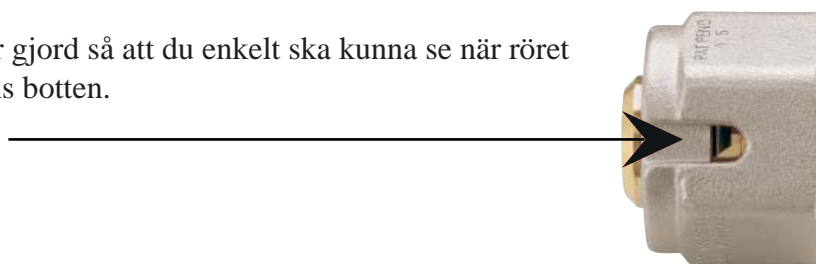

Monoblocco

- Säkerhetskoppling till PEX/AluPex
- Patenterad förmonterad kona
- Passar samtliga rör enl. korrekt dimension
- Gänga: M22x1,5
- Temperatur: 100°C
- Tryckklass: PN 10

Beskrivning *Monoblocco*

Användningsområde

Monoblocco används för att koppla ihop Pex, AluPex och Gerpex rör med MMAs produkter. Kopplingen används för vätskeburna värme och kylsystem.

Beskrivning

Monoblocco har en komplett koppling som inte har några lösa detaljer. Detta gör att man inte behöver förmontera mutter och kona då de sitter i kopplingen.

Kapa röret och gör det gradfritt. Montera sedan genom att trycka röret i botten i kopplingen.

Monoblocco är gjord så att du enkelt ska kunna se när röret når kopplingens botten.

M22x1,5 passar MMAs produkter som har M22x1,5 anslutning till ex. fördelare och ventiler och kopplingar. Då är kopplingen märkt för den anslutningstypen.

Kopplingen är även provad för att passa Pex och AluPex enligt ISO standarderna specificerade under teknisk info.

Rören måste vara enligt de angivna dimensionerna och tjocklekar som kopplingarna är specificerade för. Ex. 16x2 16 rör med 2 mm godstjocklek.