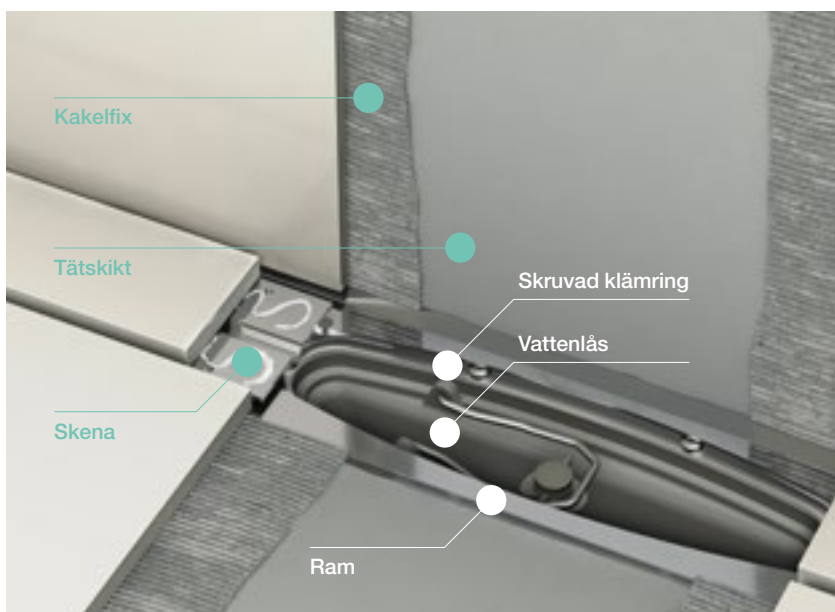

Purus  
Line  
Premium  
Tile Insert

Diskret.  
Smart design  
behöver  
inte synas.

Premium kan installeras tätt intill väggen och ger dig fler möjligheter i ditt val av klinkerplattor. Den har samma säkra funktioner som våra traditionella golvbrunnar. Brunnen ger möjlighet för fall åt ett håll och ger en jämn och plan golvyta.

## Fördelar

- Inga synliga kanter.
- Resultatet av den senaste tekniken.
- Du kan välja stora klinkerplattor.
- Samma säkra funktioner som våra traditionella golvbrunnar.
- Praktisk hårsil och NOOD vattenlås ingår.

### Innehåll

- Ram och skena
- Brunn
- Montageskenor för träbjälklag (gäller ej låga)
- Purus stöd, 2 st för betongbjälklag
- Hårsil
- Lyftkrokar, 2 st
- Distanser, 2 st

Vår ständiga produktutveckling kan medföra ändringar i utförande, design och konstruktion, vilket vi förbehåller oss rätten till.