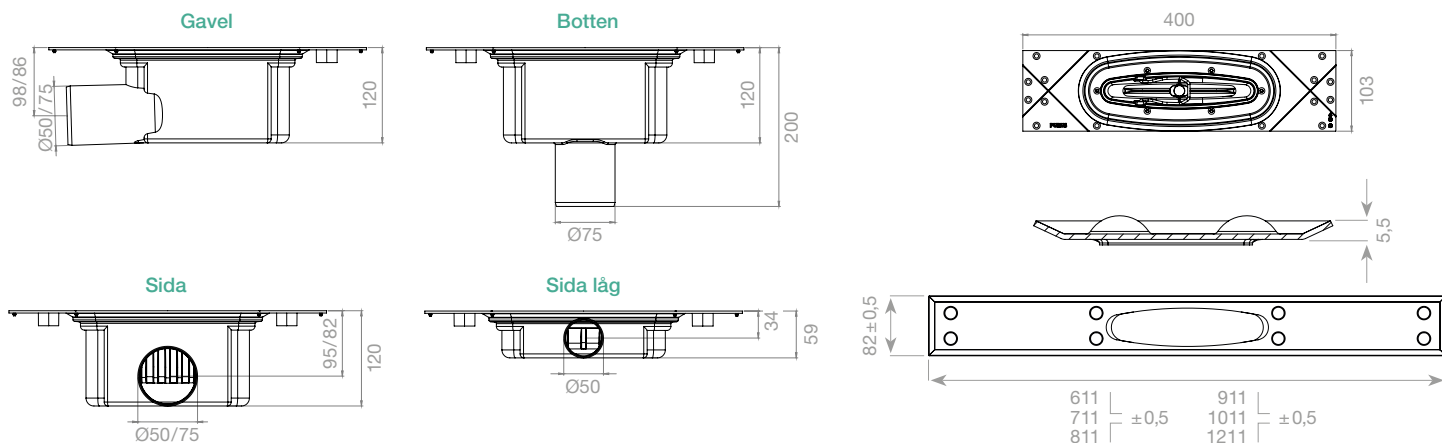

Purus  
Line  
Premium  
Tile Insert

Diskret.  
Smart design  
behöver  
inte synas.

Premium kan installeras tätt intill väggen och ger dig fler möjligheter i ditt val av klinkerplattor. Den har samma säkra funktioner som våra traditionella golvbrunnar. Brunnen ger möjlighet för fall åt ett håll och ger en jämn och plan golvyta.

## Utloppshus

Namn	600 mm	700 mm	800 mm	900 mm	1000 mm	1200 mm
Ø75 sida	RSK 711 05 41	RSK 711 05 47	RSK 711 05 53	RSK 711 05 59	RSK 711 05 65	RSK 711 05 71
Ø50 sida	RSK 711 05 42	RSK 711 05 48	RSK 711 05 54	RSK 711 05 60	RSK 711 05 66	RSK 711 05 72
Ø75 botten	RSK 710 35 72	RSK 710 35 73	RSK 710 35 74	RSK 710 35 75	RSK 710 35 76	RSK 710 35 77
Ø75 gavel	RSK 711 05 45	RSK 711 05 51	RSK 711 05 57	RSK 711 05 63	RSK 711 05 69	RSK 711 05 75
Ø50 gavel	RSK 711 05 46	RSK 711 05 52	RSK 711 05 58	RSK 711 05 64	RSK 711 05 70	RSK 711 05 76
Ø50 sida låg*	RSK 711 05 43	RSK 711 05 49	RSK 711 05 55	RSK 711 05 61	RSK 711 05 67	RSK 711 05 73