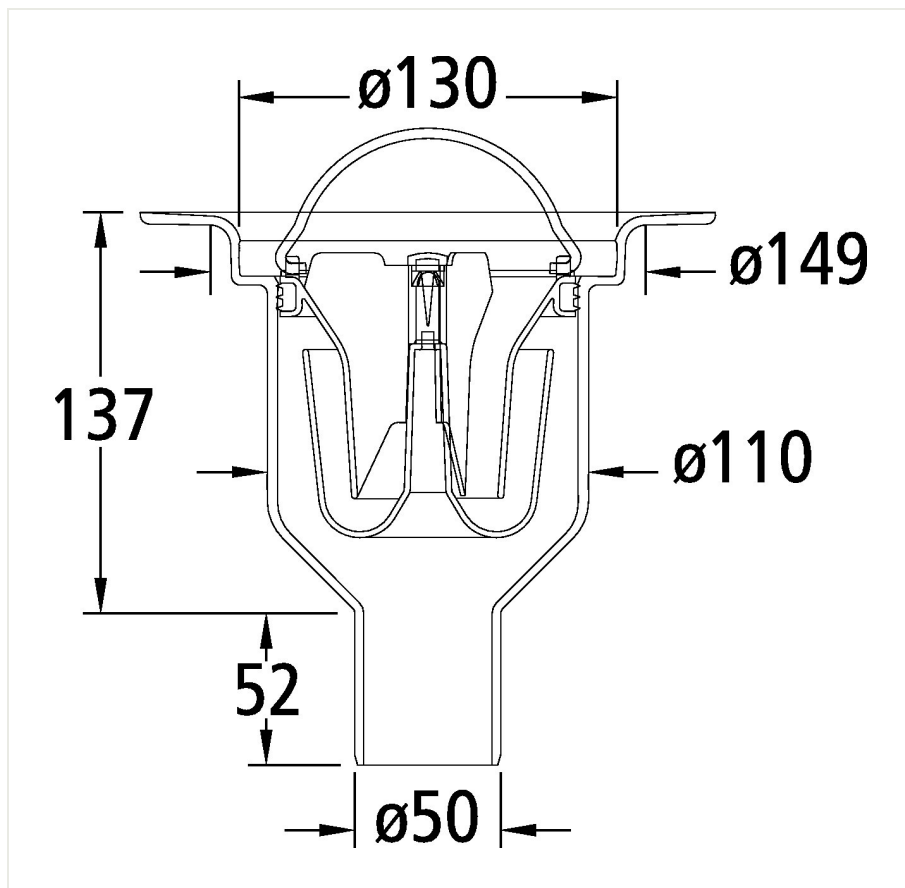

MINI BRAGE 50 - Ø130 MM

RSK NR / ART NR
7113539

Mini Brage 50 är en golvbrunn av plast, Ø130 mm.

PRODUKTINFORMATION

RSK nr / ART nr	7113539
Kapacitet	Minst 0,8 liter/sekund, enligt SS-EN 1253.
Anslutning	Botten, Ø50 mm.
Sildimension	Ø130 mm.
Material	Plast (PP).
Övrigt	Klämring 7141316, plastsil 7138447 och vattenlås 7113537 ingår som standard.

TILLBEHÖR

FHP 13 - $\text{Ø}130$ MM
RSK NR / ART NR 7133627

FHP 25 - $\text{Ø}130$ MM
RSK NR / ART NR 7133628

PURUSKNIVEN 130
RSK NR / ART NR 7113605

PURUSPLATTAN 300 MULTI
RSK NR / ART NR 7133690

FLEXI NOOD
RSK NR / ART NR 7138414