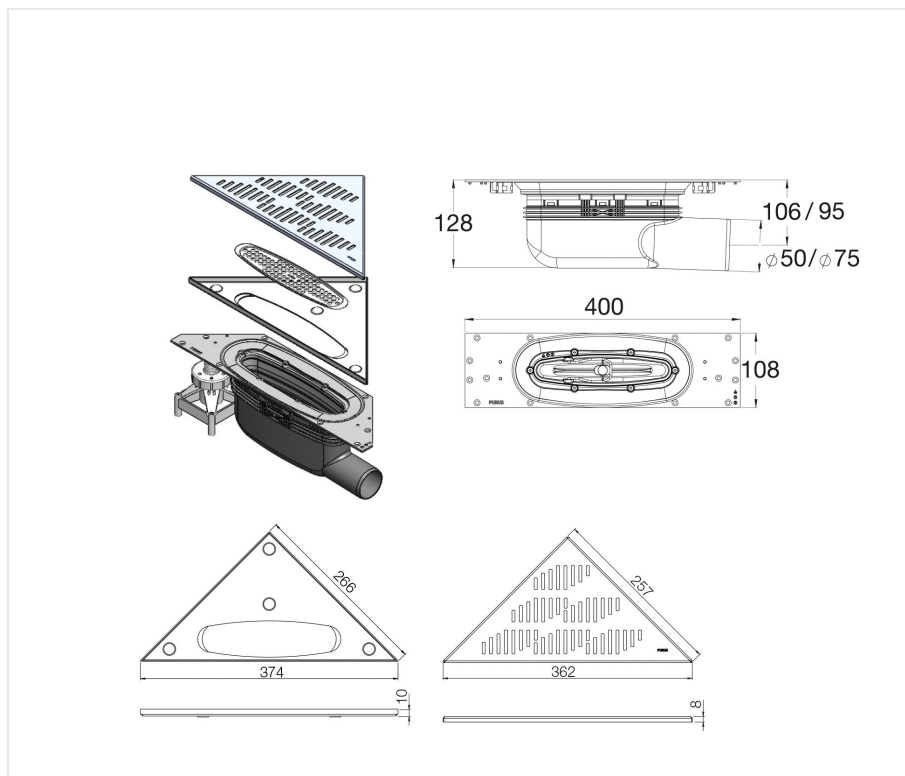

GOLVBRUNN GAVEL Ø50 - PURUS CORNER

RSK NR / ART NR

7114668

Purus Corner golvbrunn levereras med brunnsdel, ram, hårsil, monteringskit och vattenlås. Sil beställs separat.

PRODUKTINFORMATION

| | |
|------------------------|--|
| RSK nr / ART nr | 7114668 |
| Dimension | 374x266x266 |
| Material | Ram, hårsil och klämring är tillverkad av rostfritt stål, utlopp av plast. |
| Utlopp | Ø50 mm. |
| Flödeskapacitet | 0,8 liter/sek. |
| Sil | Beställs separat. |