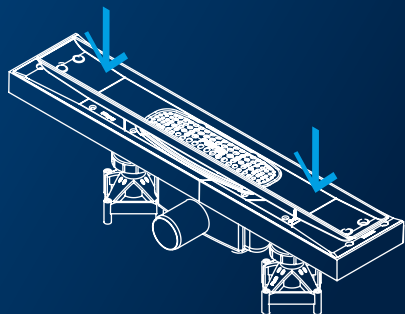

Brunnen sitter i en större monteringsplatta som gör den enklare och mer självinstruerande att installera nära vägg eller hörn. Den har stora justeringsmöjligheter i alla led. Plattan ger hantverkaren en given höjd för fallspackling. I plattan och även i ramen under silen finns ett inbyggt fall för bästa avrinning.

PRO kommer med en helt ny hårsil som optimerats för ökat flöde och bättre smutssamling. Och som alltid ingår vårt patenterade luktfria vattenlås NOOD.

STARK

BÄRANDE KONSTRUKTION

PRO golvbrunnen sitter inbyggd i en stabil monteringsplatta. Den självbärande konstruktionen gör att det inte behövs monteringskit eller metallskenor för att få det stabilt. Monteringsplattan ger även en naturlig given höjd för fallspackling.

BÄTTRE

MED INBYGGT FALL

Ett inbyggt fall i både monteringsplatta och ram bidrar till ökat flöde och bästa avrinning. Golvbrunnens monteringsplatta gör också installation nära vägg och hörn enklare och mer självinstruerande.

FÖR OPTIMAL INSTALLATION

PRO ger en hög flexibilitet vid monteringen med stora justeringsmöjligheter i alla led. Golvbrunnen kan sättas dikt an in mot vägg och hörn och ger klart enklare platsättning.

BÄTTRE SLUTRESULTAT