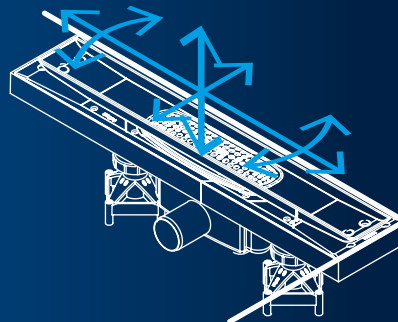

EFFEKTIV HÅRSIL

Med en ny konvex design på hårsilen samlas smuts och hår i kanten vilket underlättar rengöring. Samtidigt har flödet optimerats.

FÖR OPTIMAL INSTALLATION

PRO ger en hög flexibilitet vid monteringen med stora justeringsmöjligheter i alla led. Golvbrunnen kan sättas dikt an in mot vägg och hörn och ger klart enklare platsättning.

BÄTTRE SLUTRESULTAT

Val av en designgolvbrunn ger ett snyggare slutresultat jämfört med en traditionell lösning. PRO gör det enklare för hantverkarna att briljera.

SMART

ADAPTIV

ESTETISK