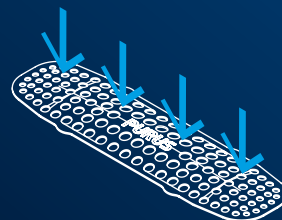

EFFEKTIV HÅRSIL

Med en ny konvex design på hårsilen samlas smuts och hår i kanten vilket underlättar rengöring. Samtidigt har flödet optimerats.

FÖR OPTIMAL INSTALLATION

PRO ger en hög flexibilitet vid monteringen med stora justeringsmöjligheter i alla led. Golvbrunnen kan sättas dikt an in mot vägg och hörn och ger klart enklare platsättning.

BÄTTRE SLUTRESULTAT

Val av en designgolvbrunn ger ett snyggare slutresultat jämfört med en traditionell lösning. PRO gör det enklare för hantverkarna att briljera.

SMART