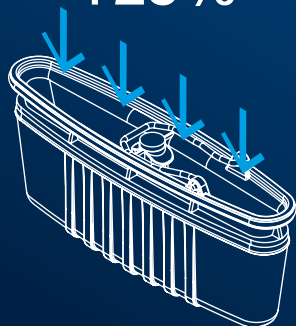

Brunnen sitter i en större monteringsplatta som gör den enklare och mer självinstruerande att installera nära vägg eller hörn. Den har stora justeringsmöjligheter i alla led. Plattan ger hantverkaren en given höjd för fallspackling. I plattan och även i ramen under silen finns ett inbyggt fall för bästa avrinning.

PRO kommer med en helt ny hårsil som optimerats för ökat flöde och bättre smutssamling. Och som alltid ingår vårt patenterade luktfria vattenlås NOOD.

STARK

BÄRANDE KONSTRUKTION

PRO golvbrunnen sitter inbyggd i en stabil monteringsplatta. Den självbärande konstruktionen gör att det inte behövs monteringskit eller metallskenor för att få det stabilt. Monteringsplattan ger även en naturlig given höjd för fallspackling.

BÄTTRE

MED INBYGGT FALL

Ett inbyggt fall i både monteringsplatta och ram bidrar till ökat flöde och bästa avrinning. Golvbrunnens monteringsplatta gör också installation nära vägg och hörn enklare och mer självinstruerande.

+25%

ÖKAD FLÖDESKAPACITET

I snitt hela 25 % bättre flödeskapacitet jämfört med föregående Purus Line-modeller, beroende på modell.

EFFEKTIV HÅRSIL

Med en ny konvex design på hårsilen samlas smuts och hår i kanten vilket underlättar rengöring. Samtidigt har flödet optimerats.