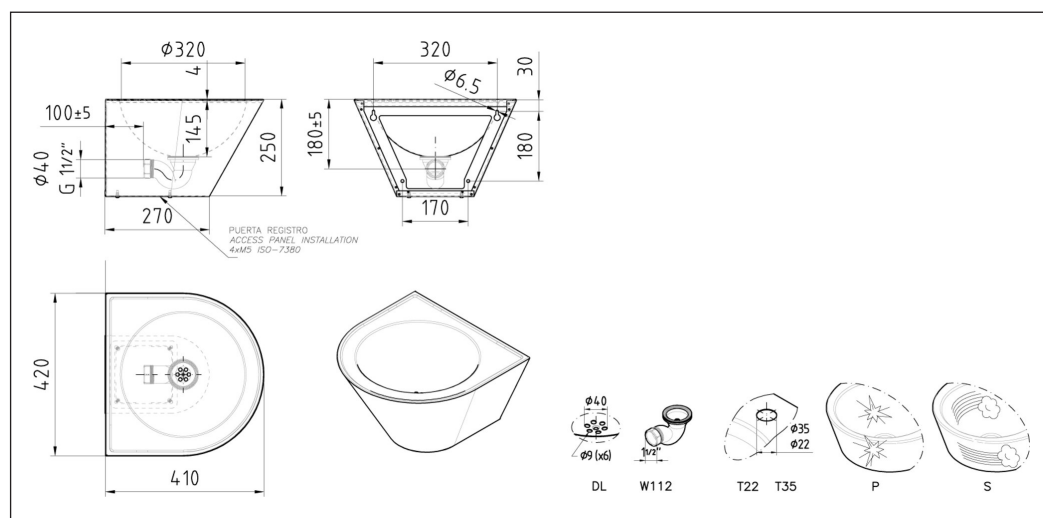

Tvättställ LVR-32

Art. nr
GTIN

LVR-32-STR
7393069023862

Utvändiga mått i mm	410 x 420 x 250
Djup i mm	250
Material	Stainless steel AISI 304
Materialtjocklek i mm	1 / 1,5
Bruttovikt i kg	5.20
Nettovikt i kg	4.00

Beskrivning

Tvättställ i rostfritt stål för väggmontering. Levereras med vandalsäker integrerad bottenventil. 1 1/2" avlopp. Med avtagbar inspektionspanel med säkerhetsskruvar i botten.

LVR-32-ST utan kranhål. LVR-32-STR med Ø35mm kranhål på höger sida.