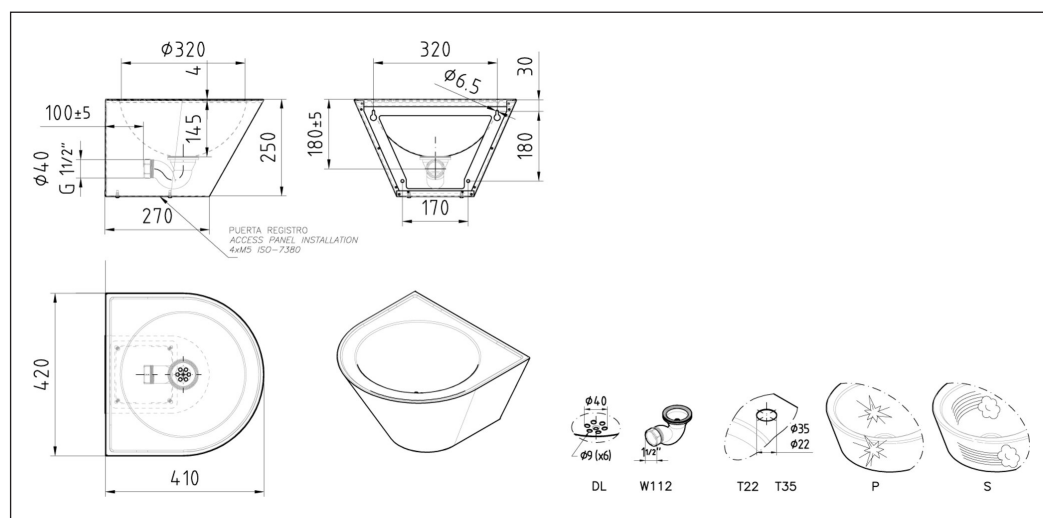

Dricksfontän LVR-32-S-DFB

Art. nr
GTIN

LVR-32-S-DFB
7393069023886

Utvändiga mått i mm	410 x 420 x 250
Djup i mm	250
Material	Stainless steel AISI 304
Materialtjocklek i mm	1 / 1,5
Bruttovikt i kg	6.20
Nettovikt i kg	5.00

Beskrivning

Dricksfontän i rostfritt stål för väggmontering. Levereras med vandalsäker integrerad bottenventil. 1 1/2" avlopp. Med avtagbar inspektionspanel med säkerhetskruvar i botten. Inklusive ventil, vattenlås och flaskpåfyllare.