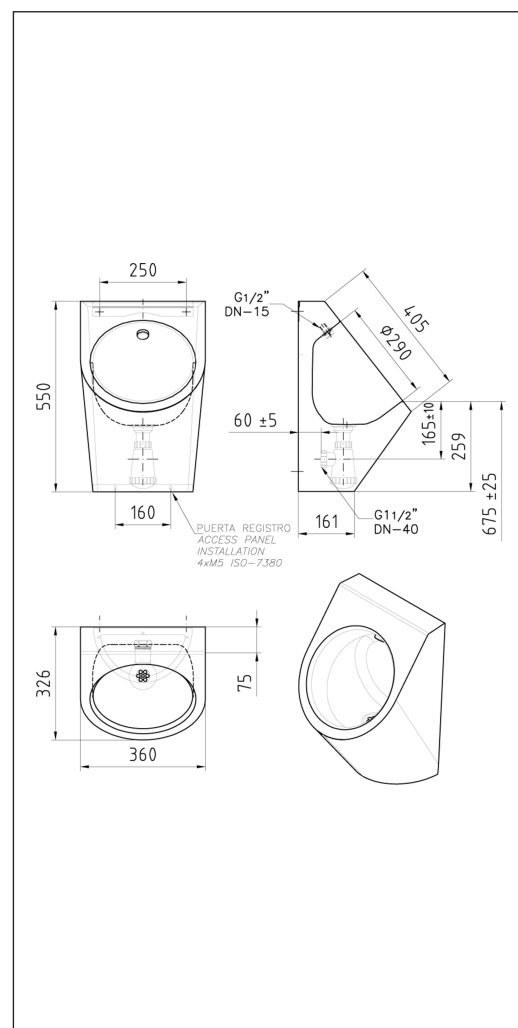

Urinal URB-EH

Art. nr
GTIN

URB-EH
7393069023893

Beskrivning

Urinal för väggmontering. Levereras med spoldosa med 1/2" gänga. Horisontellt 1/2" inlopp från baksidan (DN-15).

Leveraras med integrerat avlopp och 1/2" ventil (Ø 40mm). Med avtagbar inspektionspanel med säkerhetsskruvar i botten.

Utvändiga mått i mm

325 x 360 x 550

Material

Stainless steel AISI

304

Materialtjocklek i mm

1,2 / 1,5

Bruttovikt i kg

9.80

Nettovikt i kg

7.00

Installation URB-EH

Se ritning.