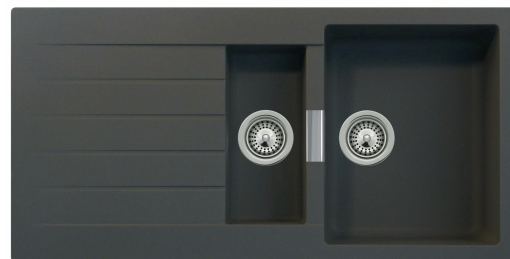

# Granite Primus D150

Art. nr PRID150-O  
GTIN 4014949000447  
RSK nr 8019766

<b>Skåpsbredd</b>	60
<b>Utvändiga mått i mm</b>	1000 x 500
<b>Mått låda i mm</b>	344 x 430 x 195
<b>Mått andra låda i mm</b>	159 x 352 x 120
<b>Ursågningsmått, nedfällningsmodell</b>	980 x 480
<b>Avloppsdimension i mm</b>	90
<b>Material</b>	Cristalite
<b>Bruttovikt i kg</b>	19.00
<b>Nettovikt i kg</b>	15.00

## Beskrivning

Diskbänk i granitmaterialet Cristalite med en och en halv låda och avrinningsplan, för nedfällning eller underlimning. Kan levereras i färgerna Onyx (svart) och Alpina (vit). Levereras med vridventil och vattenlås.