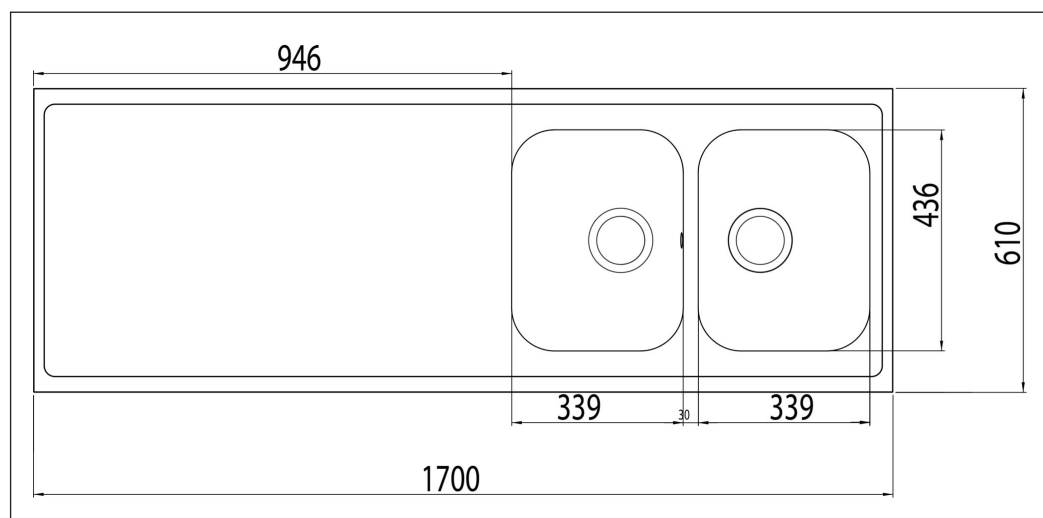

# Atlantic 610-KV H17-610-KV

Art. nr AH17-610-KV  
GTIN 7393069018721  
RSK nr 8020259

**Skåpsbredd** 80  
**Utvändiga mått i mm** 1700 x 610 x 30  
**Mått låda i mm** 339 x 436 x 160  
**Avloppsdimension i mm** 97  
**Material** EN 1.4301, AISI 304,  
SS2333  
**Materialtjocklek i mm** 0,7

**Beskrivning**  
Heltäckande diskbänk med två stora lådor. Levereras med korgventiler, bräddavlopp och vattenlås.

Tillägg