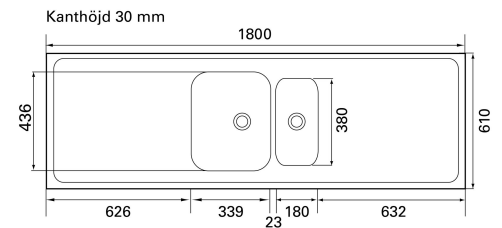

Atlantic 610-KV G18C-610-KV

Art. nr AG18C-610-KV
GTIN 7393069020045
RSK nr 8089559

Skåpsbredd 60
Utvändiga mått i mm 1600 x 610 x 30
Mått låda i mm 339 x 436 x 160
Mått andra låda i mm 180 x 380 x 160
Avloppsdimension i mm 97
Material EN 1.4301, AISI 304, SS2333
Materialtjocklek i mm 0,7

Beskrivning
Vändbar heltäckande diskbänk med stor och liten låda.
Levereras med korgventiler, bräddavlopp och vattenlås.

Tilläg