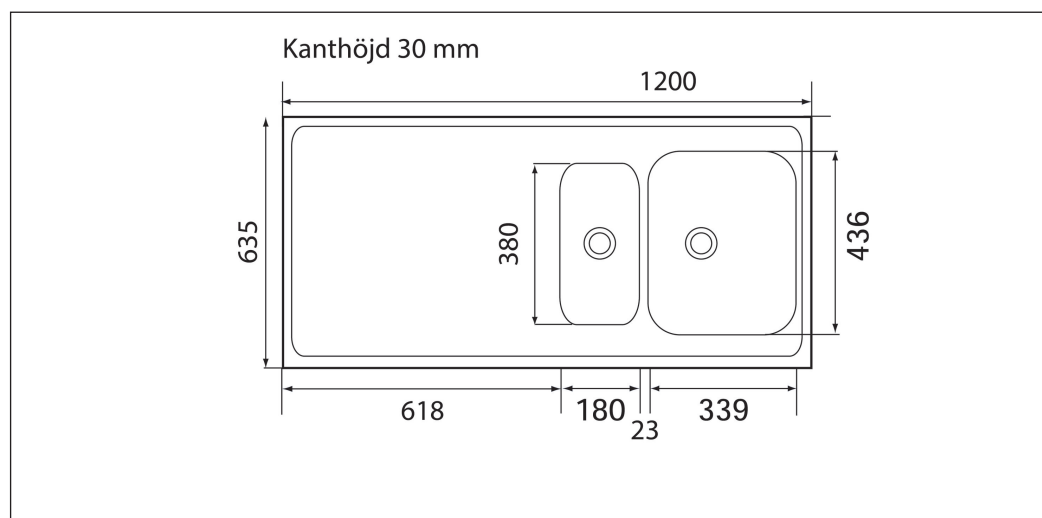

Skåpsbredd 60
Utvändiga mått i mm 1200 x 635 x 30
Mått låda i mm 339 x 436 x 160
Mått andra låda i mm 180 x 380 x 160
Avloppsdimension i mm 97
Material EN 1.4301, AISI 304,
SS2333
Materialtjocklek i mm 0,7

Beskrivning
Heltäckande diskbänk med stor och liten låda.
Levereras med korgventiler, bräddavlopp och vattenlås.