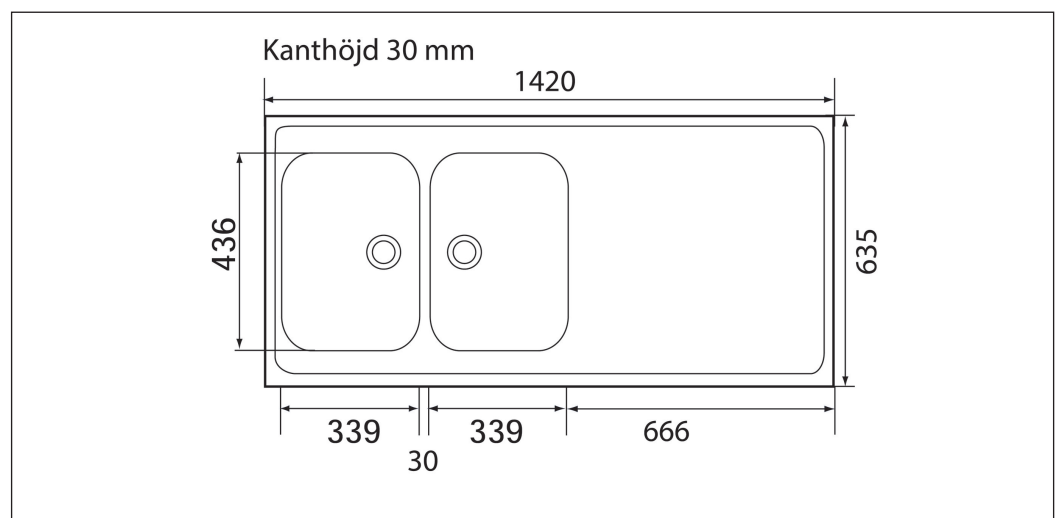

Atlantic 635-KV H1420-635-KV

Art. nr AH1420V-635-KV
GTIN 7393069020182
RSK nr 8090213

Skåpsbredd 80
Utvändiga mått i mm 1420 x 635 x 30
Mått låda i mm 339 x 436 x 160
Mått andra låda i mm 339 x 436 x 160
Avloppsdimension i mm 97
Material EN 1.4301, AISI 304,
SS2333
Materialtjocklek i mm 0,7

Beskrivning
Heltäckande diskbänk med två stora lådor. Levereras med korgventiler, bräddavlopp och vattenlås.

Tillägg