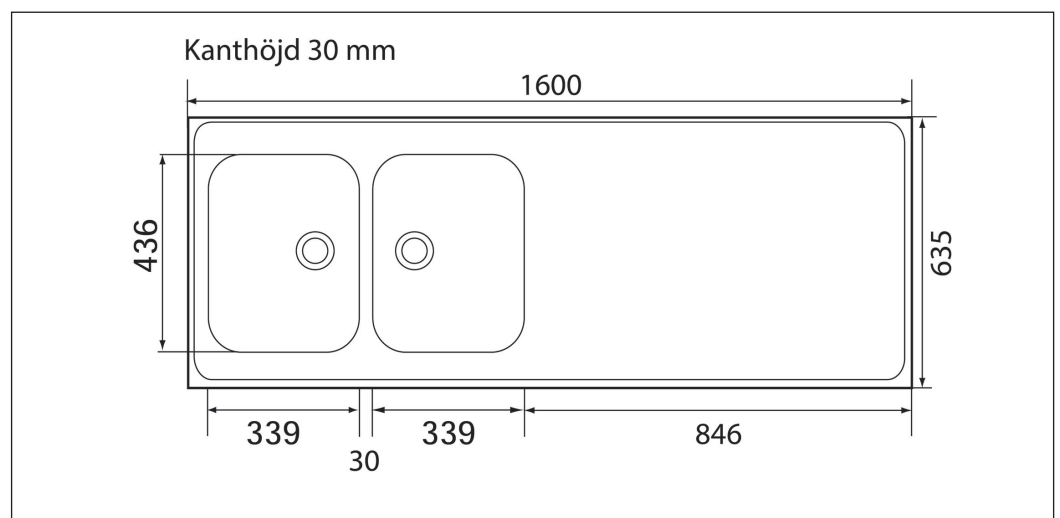

Atlantic 635-KV H16-635-KV

Art. nr AH16V-635-KV
GTIN 7393069019926
RSK nr 8090217

Skåpsbredd 80
Utvändiga mått i mm 1600 x 635 x 30
Mått låda i mm 339 x 436 x 160
Mått andra låda i mm 339 x 436 x 160
Avloppsdimension i mm 97
Material EN 1.4301, AISI 304,
SS2333
Materialtjocklek i mm 0,7

Beskrivning
Heltäckande diskbänk med stor och liten låda.
Levereras med korgventiler, bräddavlopp och vattenlås.

Tillägg