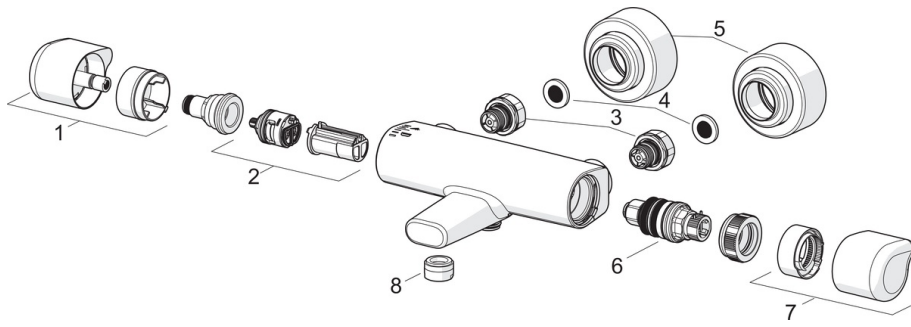

Reservdelar

SP5762G

Namn	Kod	RSK
01 Flödesratt	1006584V	
02 Omkastare/reglerkassett	601278V	8443265
03 Anslutning	602438/2	
04 Smutsfilter, G3/4, DN20	178375V	8443264
05 Täckfläns	1006473V	
06 Termostat/reglerkassett	178780V	8592310
07 Temperaturratt	1005875V	
08 Strålsamlare, M24x1 uk	600654V