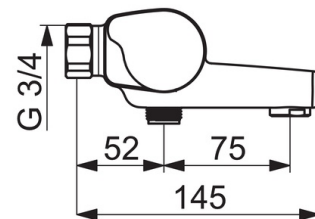

EAN: 6414150098529
static.oras.com/5761G

Thermostatic shower faucet with spout and ergonomic drop shape handles. Temperature handle equipped with safety stop at 38°C. Volume handle with diverter and EcoFlow control. The faucet includes litter filters and non-return valves.

- Duschlösningar
- Vård & omsorg
- Termostatblandare
- Vägghöglad
- Krom
- Fast utloppspip
- CASCADE® - stråle
- Temperaturvred, Flödesvred, Eco funktion för vattenflöde
- Vridomkastare, Integrerad i vredet för flödeskontroll
- Säkerhetsspärr mot skållning vid 38°C
- Direkt anslutning
- Retrofit safety lock against scalding. Limiter adjustable between 38°-42°C during mounting.

Teknisk data

Flödesegenskaper

Flöde vid 300 kPa **0.25 l/s**

Tekniska egenskaper

Varmvattenanslutning **max. +80°C**
Arbetsstryck **100 - 1000 kPa**
Anslutning, mått **G3/4**
Installationsmått **CC150± 3 mm**
Material **brass**

Bestämmelser

EN standard **EN 1111**
Ljudklass **I (ISO 3822)**