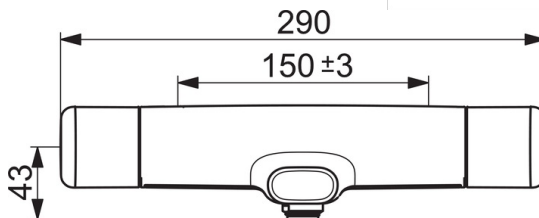

EAN: 6414150098529
static.oras.com/5761G

Thermostatic shower faucet with spout and ergonomic drop shape handles. Temperature handle equipped with safety stop at 38°C. Volume handle with diverter and EcoFlow control. The faucet includes litter filters and non-return valves.

- Duschlösningar
- Vård & omsorg
- Termostatblandare
- Vägghöglad
- Krom
- Fast utloppspip
- CASCADE® - stråle
- Temperaturvred, Flödesvred, Eco funktion för vattenflöde
- Vridomkastare, Integrerad i vredet för flödeskontroll
- Säkerhetsspärr mot skållning vid 38°C
- Direkt anslutning
- Retrofit safety lock against scalding. Limiter adjustable between 38°-42°C during mounting.

Teknisk data

Flödesegenskaper

Flöde vid 300 kPa **0.25 l/s**

Tekniska egenskaper

Varmvattenanslutning **max. +80°C**
Arbetsstryck **100 - 1000 kPa**
Anslutning, mått **G3/4**
Installationsmått **CC150± 3 mm**
Material **brass**

Bestämmelser

EN standard **EN 1111**
Ljudklass **I (ISO 3822)**