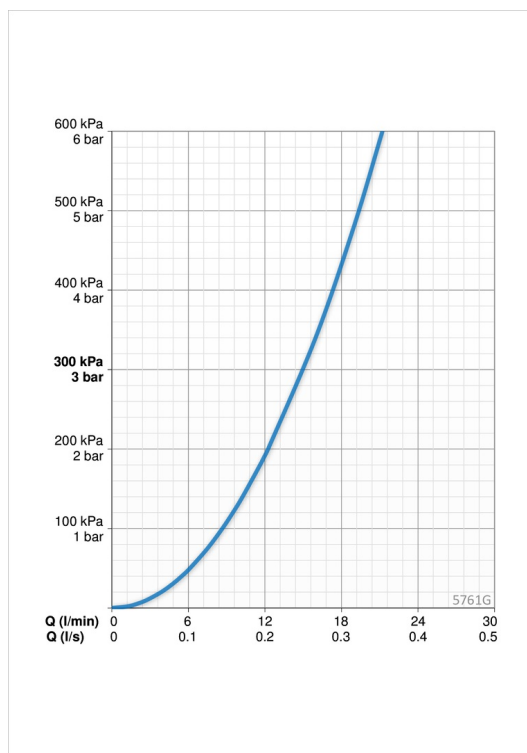

EAN: 6414150098529
static.oras.com/5761G

Thermostatic shower faucet with spout and ergonomic drop shape handles. Temperature handle equipped with safety stop at 38°C. Volume handle with diverter and EcoFlow control. The faucet includes litter filters and non-return valves.

- Duschlösningar
- Vård & omsorg
- Termostatblandare
- Vägghöglad
- Krom
- Fast utloppspip
- CASCADE® - stråle
- Temperaturvred, Flödesvred, Eco funktion för vattenflöde
- Vridomkastare, Integrerad i vredet för flödeskontroll
- Säkerhetsspärr mot skållning vid 38°C
- Direkt anslutning
- Retrofit safety lock against scalding. Limiter adjustable between 38°-42°C during mounting.

Teknisk data

Flödesegenskaper

Flöde vid 300 kPa **0.25 l/s**

Tekniska egenskaper

Varmvattenanslutning **max. +80°C**
Arbetsstryck **100 - 1000 kPa**
Anslutning, mått **G3/4**
Installationsmått **CC150± 3 mm**
Material **brass**

Bestämmelser

EN standard **EN 1111**
Ljudklass **I (ISO 3822)**