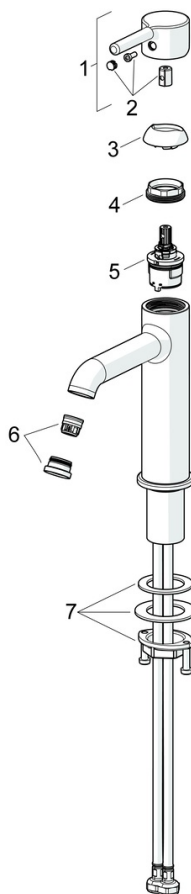

EAN: 6414150099236

RSK: 8275011

static.oras.com/2605FH

Tvättställsblandare med en användarvänlig pinnspak som är enkel att greppa. Bygger på Oras 3.0 kassett med inbyggd flödes och temperaturspär. Flödeskontroll 6l/min. Avzinkningshärdig 4MS DZR mässing. F = flexibla anslutningar.

- Tvättställ
- Ettgreppsblandare
- Bänkmonterad
- Krom
- Fast utloppspip
- CASCADE® - stråle, PCA® - konstantflödesstrålsamlare oavsett tryck
- Ettgreppsblandare, Pinnspak, Symboler för Varmt/Kallt
- Anti-kalk funktion
- Möjlighet till spärr för begränsning av temperatur och flöde, Justerbar varmvattenspärr (eftermonterbar)
- Ø 30 mm keramisk kassett för flödes- och temperaturkontroll
- Flexibel anslutning
- Blandarkroppen är tillverkad i avzinkningshärdig mässing
- Utan lyftventil

Teknisk data

Flödesegenskaper

Flöde vid 300 kPa (med flödesbegränsare) **0.1l/s**

Tekniska egenskaper

Varmvattenanslutning **max. +70°C**
 Arbetstryck **50 - 1000 kPa**
 Anslutning, mått **G3/8**
 Projection **133 mm**
 Backflow prevention (EN1717) **AA**
 Material **brass**

Bestämmelser

EN standard **EN 817**

Godkännanden och Certifikat

EPD **S-P-06391**

Reservdelar

SP2606FH

Namn	Kod	RSK
01 Spak	1012011V	8387018
02 Täckbricka	1012105V	8387013
03 Skyddskåpa	1012132V	8387012
04 Fästmutter, M34x1.5	1012133V	8387014
05 Reglerinsats, 3.0	1014428V	8387010
06 Strålsamlare och nyckel, PCA 5.7 l/min	1012273V	8280003
07 Monteringsats	602629V	