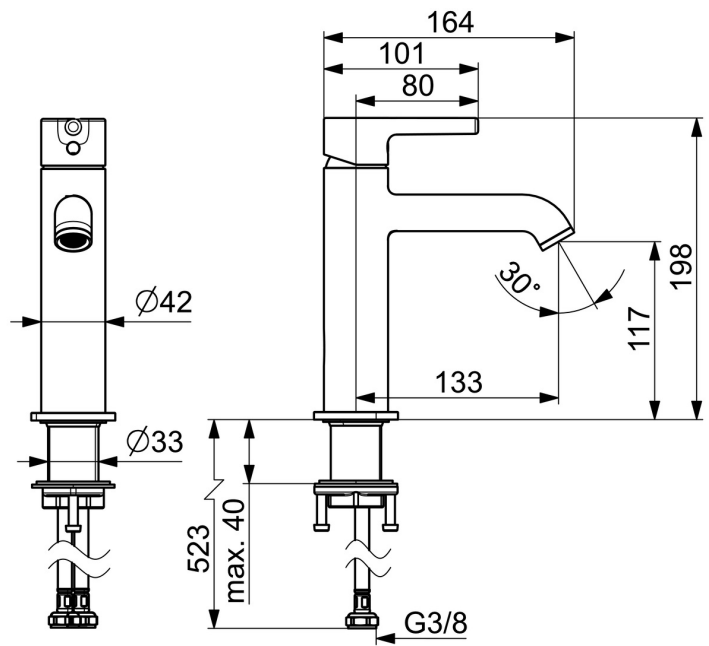

Reservdelar

SP2606FH

Namn	Kod	RSK
01 Spak	1012011V	8387018
02 Täckbricka	1012105V	8387013
03 Skyddskåpa	1012132V	8387012
04 Fästmutter, M34x1.5	1012133V	8387014
05 Reglerinsats, 3.0	1014428V	8387010
06 Strålsamlare och nyckel, PCA 5.7 l/min	1012273V	8280003
07 Monteringsats	602629V