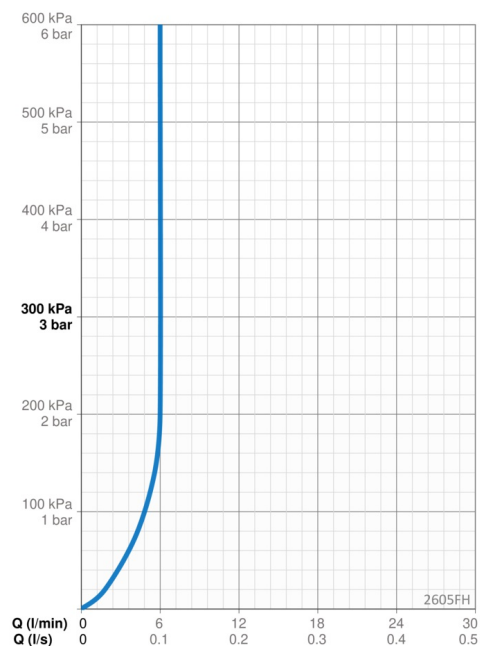

EAN: 6414150099236

RSK: 8275011

static.oras.com/2605FH

Tvättställsblandare med en användarvänlig pinnspak som är enkel att greppa. Bygger på Oras 3.0 kassett med inbyggd flödes och temperaturspär. Flödeskontroll 6l/min. Avzinkningshärdig 4MS DZR mässing. F = flexibla anslutningar.

När fantastisk design blir en attraktion i sig, så vet du att den kommer att göra skillnad i ditt liv. Förutom att väcka skönhet till liv, är denna nya klassiker även designad för att ta alla moderna badrum upp till nästa nivå. Smal design och graciösa former gör denna blandare till höjdpunkten i vilket badrum som helst.

- Tvättställ
- Ettgreppsblandare
- Bänkmonterad
- Krom
- Fast utloppspip
- CASCADE® - stråle, PCA® - konstantflödesstrålsamlare oavsett tryck
- Ettgreppsblandare, Pinnspak, Symboler för Varmt/Kallt
- Anti-kalk funktion
- Möjlighet till spärr för begränsning av temperatur och flöde, Justerbar varmvattenspärr (eftermonterbar)
- Ø 30 mm keramisk kassett för flödes- och temperaturkontroll
- Flexibel anslutning
- Blandarkroppen är tillverkad i avzinkningshärdig mässing
- Utan lyftventil

Teknisk data

Flödesegenskaper

Flöde vid 300 kPa (med flödesbegränsare) **0.1l/s**

Tekniska egenskaper

Varmvattenanslutning **max. +70°C**
Arbetstryck **50 - 1000 kPa**
Anslutning, mått **G3/8**
Projection **133 mm**
Backflow prevention (EN1717) **AA**
Material **brass**

Bestämmelser

EN standard **EN 817**

Godkännanden och Certifikat

EPD **S-P-06391**