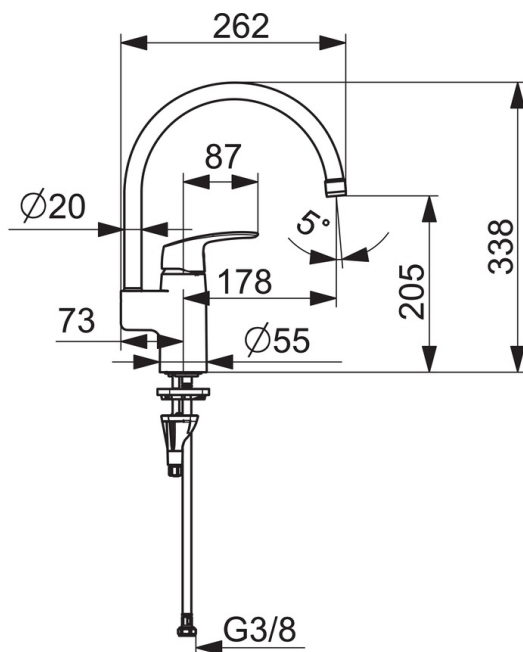

EAN: 6414150098734
static.oras.com/1038F-104

Kitchen faucet with high spout. Swivel spout and aerator. Spout's swing angle is factory preset at 120° (can be limited to 0° or 60°). There are also in-built limitation options for water temperature and maximum flow-rate.

F = with flexible pipes

- Kök
- Green Building
- Ettgreppsblandare
- Bänkmonterad
- Krom
- Svängbar utloppspip, Möjlighet till begränsning av svängradien
- Ettgreppsblandare, Symboler för Varmt/Kallt
- Möjlighet till spärr för begränsning av temperatur och flöde
- ø 40 mm keramisk kassett för flödes- och temperaturkontroll
- Flexibel anslutning
- Oras 3S-Installation för snabb, säker och enkel montering

Teknisk data

SP1038F

	Namn	Kod	RSK
01	Strålsamlare, M22x1	232201	8242093
02	Utloppspip	159695V	8154407
03	Begränsare för utloppspip, 60°/0°	159667/10	8347867
03	Begränsare för utloppspip, 60°/0°	159667V	
03	Begränsare för utloppspip, 120°	159670/10	8347866
04	Tätningssats	159499	8347792
05	Spak	602502V	8393995
06	Skyddskåpa	602589V	8386090
07	Fästmutter	158726	8347501
08	Reglerinsats	158890	8347507
09	Bottentätning	1002371V	
10	Stödskiva, 100x60mm	158825	8347884
11	Monteringsbult, M8x1, L=130	1000780V	
12	Monteringsatts	602610V	8393996