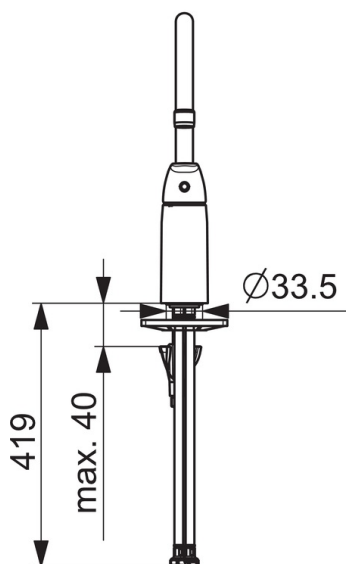

EAN: 6414150098734
static.oras.com/1038F-104

Kitchen faucet with high spout. Swivel spout and aerator. Spout's swing angle is factory preset at 120° (can be limited to 0° or 60°). There are also in-built limitation options for water temperature and maximum flow-rate.

F = with flexible pipes

- Kök
- Green Building
- Ettgreppsblandare
- Bänkmonterad
- Krom
- Svängbar utloppspip, Möjlighet till begränsning av svängradien
- Ettgreppsblandare, Symboler för Varmt/Kallt
- Möjlighet till spärr för begränsning av temperatur och flöde
- ø 40 mm keramisk kassett för flödes- och temperaturkontroll
- Flexibel anslutning
- Oras 3S-Installation för snabb, säker och enkel montering

Teknisk data

SP1038F

	Namn	Kod	RSK
01	Strålsamlare, M22x1	232201	8242093
02	Utloppspip	159695V	8154407
03	Begränsare för utloppspip, 60°/0°	159667/10	8347867
03	Begränsare för utloppspip, 60°/0°	159667V	
03	Begränsare för utloppspip, 120°	159670/10	8347866
04	Tätningssats	159499	8347792
05	Spak	602502V	8393995
06	Skyddskåpa	602589V	8386090
07	Fästmutter	158726	8347501
08	Reglerinsats	158890	8347507
09	Bottentätning	1002371V	
10	Stödskiva, 100x60mm	158825	8347884
11	Monteringsbult, M8x1, L=130	1000780V	
12	Monteringsatts	602610V	8393996