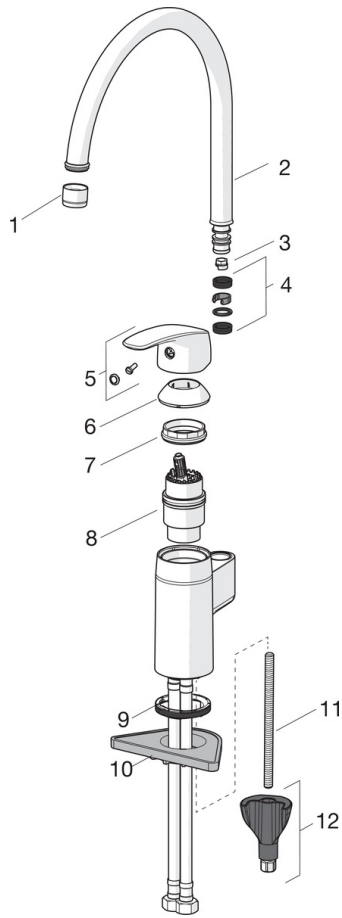

EAN: 6414150098734
static.oras.com/1038F-104

Kitchen faucet with high spout. Swivel spout and aerator. Spout's swing angle is factory preset at 120° (can be limited to 0° or 60°). There are also in-built limitation options for water temperature and maximum flow-rate.

F = with flexible pipes

- Kök
- Green Building
- Ettgreppsblandare
- Bänkmonterad
- Krom
- Svängbar utloppspip, Möjlighet till begränsning av svängradien
- Ettgreppsblandare, Symboler för Varmt/Kallt
- Möjlighet till spärr för begränsning av temperatur och flöde
- ø 40 mm keramisk kassett för flödes- och temperaturkontroll
- Flexibel anslutning
- Oras 3S-Installation för snabb, säker och enkel montering

Teknisk data

SP1038F

	Namn	Kod	RSK
01	Strålsamlare, M22x1	232201	8242093
02	Utloppspip	159695V	8154407
03	Begränsare för utloppspip, 60°/0°	159667/10	8347867
03	Begränsare för utloppspip, 60°/0°	159667V	
03	Begränsare för utloppspip, 120°	159670/10	8347866
04	Tätningssats	159499	8347792
05	Spak	602502V	8393995
06	Skyddskåpa	602589V	8386090
07	Fästmutter	158726	8347501
08	Reglerinsats	158890	8347507
09	Bottentätning	1002371V	
10	Stödskiva, 100x60mm	158825	8347884
11	Monteringsbult, M8x1, L=130	1000780V	
12	Monteringsatts	602610V	8393996