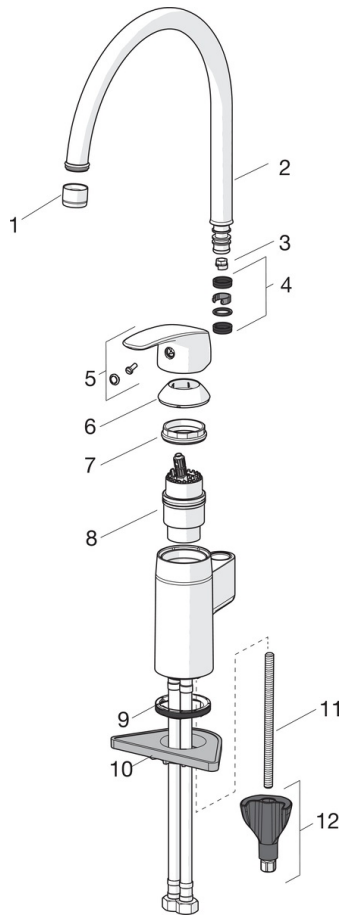

EAN: 6414150098741
static.oras.com/1038F-105

Kitchen faucet with high spout. Swivel spout and aerator. Spout's swing angle is factory preset at 120° (can be limited to 0° or 60°). There are also in-built limitation options for water temperature and maximum flow-rate.

F = with flexible pipes

- Kök
- Green Building
- Ettgreppsblandare
- Bänkmonterad
- Krom
- Svängbar utloppspip, Möjlighet till begränsning av svängradien
- Ettgreppsblandare
- Möjlighet till spärr för begränsning av temperatur och flöde
- ø 40 mm keramisk kassett för flödes- och temperaturkontroll
- Flexibel anslutning
- Oras 3S-Installation för snabb, säker och enkel montering

Teknisk data

SP1038F

	Namn	Kod	RSK
01	Strålsamlare, M22x1	232201	8242093
02	Utloppspip	159695V	8154407
03	Begränsare för utloppspip, 60°/0°	159667/10	8347867
03	Begränsare för utloppspip, 60°/0°	159667V	
03	Begränsare för utloppspip, 120°	159670/10	8347866
04	Tätningssats	159499	8347792
05	Spak	602502V	8393995
06	Skyddskåpa	602589V	8386090
07	Fästmutter	158726	8347501
08	Reglerinsats	158890	8347507
09	Bottentätning	1002371V	
10	Stödskiva, 100x60mm	158825	8347884
11	Monteringsbult, M8x1, L=130	1000780V	
12	Monteringsatts	602610V	8393996