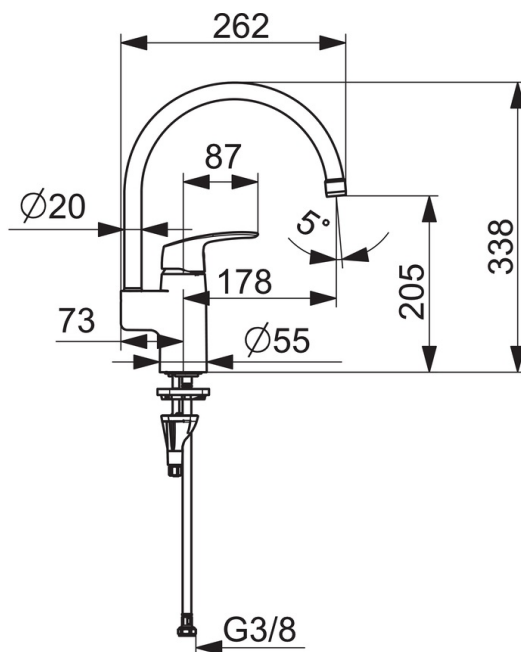

EAN: 6414150098741
static.oras.com/1038F-105

Kitchen faucet with high spout. Swivel spout and aerator. Spout's swing angle is factory preset at 120° (can be limited to 0° or 60°). There are also in-built limitation options for water temperature and maximum flow-rate.

F = with flexible pipes

- Kök
- Green Building
- Ettgreppsblandare
- Bänkmonterad
- Krom
- Svängbar utloppspip, Möjlighet till begränsning av svängradien
- Ettgreppsblandare
- Möjlighet till spärr för begränsning av temperatur och flöde
- ø 40 mm keramisk kassett för flödes- och temperaturkontroll
- Flexibel anslutning
- Oras 3S-Installation för snabb, säker och enkel montering

Teknisk data

SP1038F

	Namn	Kod	RSK
01	Strålsamlare, M22x1	232201	8242093
02	Utloppspip	159695V	8154407
03	Begränsare för utloppspip, 60°/0°	159667/10	8347867
03	Begränsare för utloppspip, 60°/0°	159667V	
03	Begränsare för utloppspip, 120°	159670/10	8347866
04	Tätningssats	159499	8347792
05	Spak	602502V	8393995
06	Skyddskåpa	602589V	8386090
07	Fästmutter	158726	8347501
08	Reglerinsats	158890	8347507
09	Bottentätning	1002371V	
10	Stödskiva, 100x60mm	158825	8347884
11	Monteringsbult, M8x1, L=130	1000780V	
12	Monteringsatts	602610V	8393996