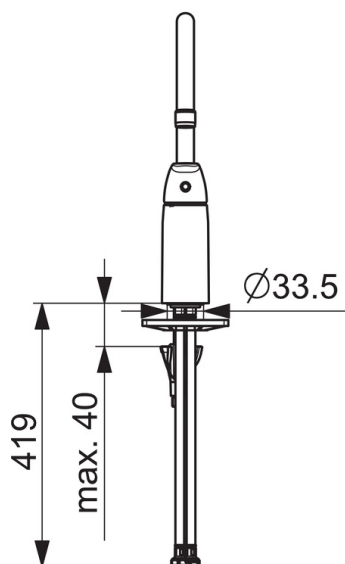

EAN: 6414150098741
static.oras.com/1038F-105

Kitchen faucet with high spout. Swivel spout and aerator. Spout's swing angle is factory preset at 120° (can be limited to 0° or 60°). There are also in-built limitation options for water temperature and maximum flow-rate.

F = with flexible pipes

- Kök
- Green Building
- Ettgreppsblandare
- Bänkmonterad
- Krom
- Svängbar utloppspip, Möjlighet till begränsning av svängradien
- Ettgreppsblandare
- Möjlighet till spärr för begränsning av temperatur och flöde
- ø 40 mm keramisk kassett för flödes- och temperaturkontroll
- Flexibel anslutning
- Oras 3S-Installation för snabb, säker och enkel montering

Teknisk data

SP1038F

	Namn	Kod	RSK
01	Strålsamlare, M22x1	232201	8242093
02	Utloppspip	159695V	8154407
03	Begränsare för utloppspip, 60°/0°	159667/10	8347867
03	Begränsare för utloppspip, 60°/0°	159667V	
03	Begränsare för utloppspip, 120°	159670/10	8347866
04	Tätningssats	159499	8347792
05	Spak	602502V	8393995
06	Skyddskåpa	602589V	8386090
07	Fästmutter	158726	8347501
08	Reglerinsats	158890	8347507
09	Bottentätning	1002371V	
10	Stödskiva, 100x60mm	158825	8347884
11	Monteringsbult, M8x1, L=130	1000780V	
12	Monteringsatts	602610V	8393996