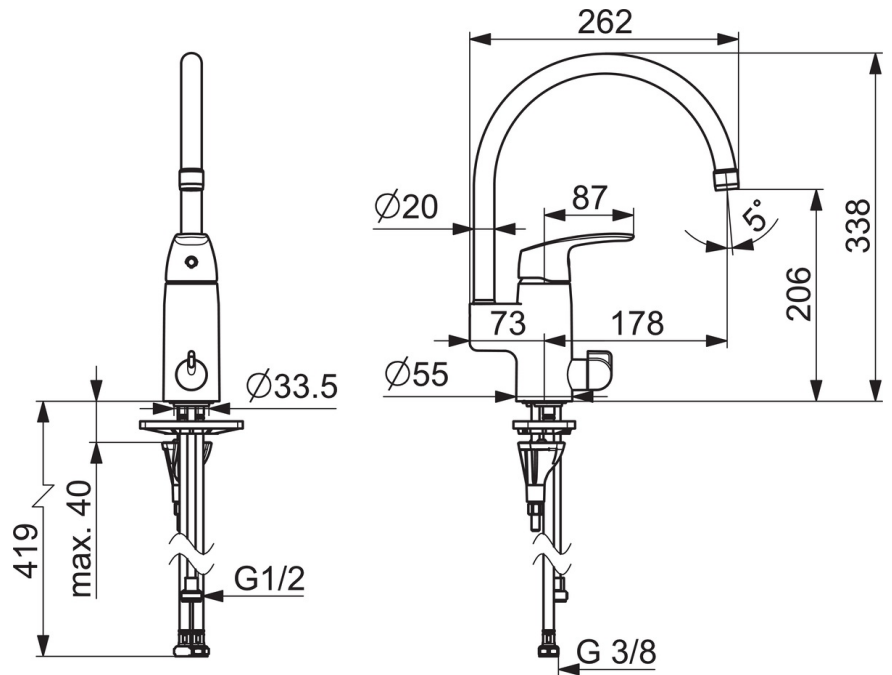

EAN: 6414150098758
static.oras.com/1039F-104

Kitchen faucet with high spout and dishwasher valve with ceramic valve 90° rotation for ON/OFF. Spout's swing angle is factory preset at 120° (can be limited to 0° or 60°). There are also in-built limitation options for water temperature and maximum flow-rate. F = with flexible pipes

- Kök
- Green Building
- Ettgreppsblandare, Diskmaskinsventil
- Bänkmonterad
- Krom
- Svängbar utloppspip, Möjlighet till begränsning av svängradien
- Mekanisk avstängningsventil för extern utrustning
- Ettgreppsblandare, Symboler för Varmt/Kallt
- Möjlighet till spärr för begränsning av temperatur och flöde
- ø 40 mm keramisk kassett för flödes- och temperaturkontroll
- Flexibel anslutning
- Oras 3S-Installation för snabb, säker och enkel montering

Teknisk data

SP1039F

	Namn	Kod	RSK
01	Strålsamlare, M22x1	232201	8242093
02	Utloppspip	159695V	8154407
03	Begränsare för utloppspip, 60° / 0°	159667/10	8347867
03	Begränsare för utloppspip, 60° / 0°	159667V	
03	Begränsare för utloppspip, 120°	159670/10	8347866
04	Tätningssats	159499	8347792
05	Spak	602502V	8393995
06	Skyddskåpa	602589V	8386090
07	Fästmutter	158726	8347501
08	Reglerinsats	158890	8347507
09	Kranöverdel, G1/2	602600V	8441459
10	Vred för tvättmaskinsavstängning	1005697V	
11	Bottentätning	1002371V	
12	Stödskiva, 100x60mm	158825	8347884
13	Monteringsbult, M8x1, L=130	1000780V	
14	Monteringssats	602610V	8393996