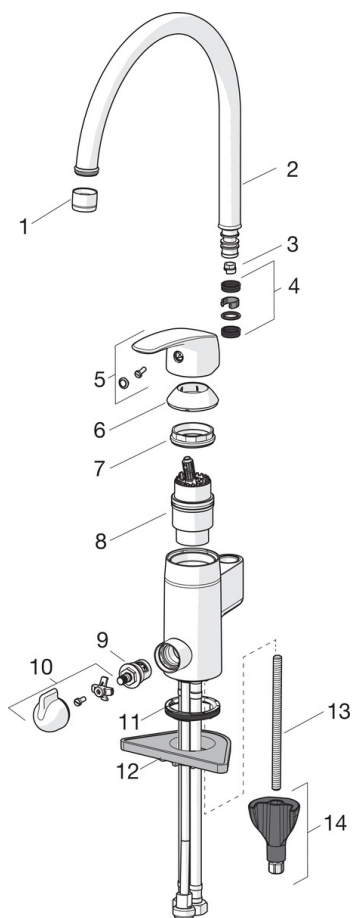

EAN: 6414150098758
static.oras.com/1039F-104

Kitchen faucet with high spout and dishwasher valve with ceramic valve 90° rotation for ON/OFF. Spout's swing angle is factory preset at 120° (can be limited to 0° or 60°). There are also in-built limitation options for water temperature and maximum flow-rate. F = with flexible pipes

- Kök
- Green Building
- Ettgreppsblandare, Diskmaskinsventil
- Bänkmonterad
- Krom
- Svängbar utloppspip, Möjlighet till begränsning av svängradien
- Mekanisk avstängningsventil för extern utrustning
- Ettgreppsblandare, Symboler för Varmt/Kallt
- Möjlighet till spärr för begränsning av temperatur och flöde
- ø 40 mm keramisk kassett för flödes- och temperaturkontroll
- Flexibel anslutning
- Oras 3S-Installation för snabb, säker och enkel montering

Teknisk data

SP1039F

	Namn	Kod	RSK
01	Strålsamlare, M22x1	232201	8242093
02	Utloppspip	159695V	8154407
03	Begränsare för utloppspip, 60° / 0°	159667/10	8347867
03	Begränsare för utloppspip, 60° / 0°	159667V	
03	Begränsare för utloppspip, 120°	159670/10	8347866
04	Tätningssats	159499	8347792
05	Spak	602502V	8393995
06	Skyddskåpa	602589V	8386090
07	Fästmutter	158726	8347501
08	Reglerinsats	158890	8347507
09	Kranöverdel, G1/2	602600V	8441459
10	Vred för tvättmaskinsavstängning	1005697V	
11	Bottentätning	1002371V	
12	Stödskiva, 100x60mm	158825	8347884
13	Monteringsbult, M8x1, L=130	1000780V	
14	Monteringssats	602610V	8393996