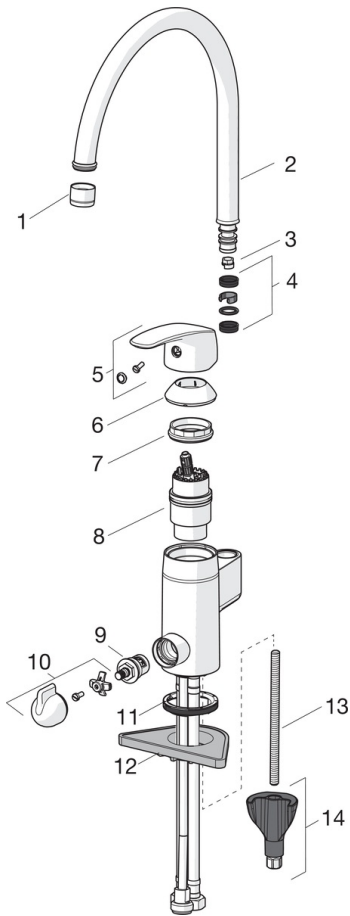

EAN: 6414150098765
static.oras.com/1039F-105

Kitchen faucet with high spout and dishwasher valve with ceramic valve 90° rotation for ON/OFF. Spout's swing angle is factory preset at 120° (can be limited to 0° or 60°). There are also in-built limitation options for water temperature and maximum flow-rate. F = with flexible pipes

- Kök
- Green Building
- Ettgreppsblandare, Diskmaskinsventil
- Bänkmonterad
- Krom
- Möjlighet till begränsning av svängradien
- Mekanisk avstängningsventil för extern utrustning
- Ettgreppsblandare, Symboler för Varmt/Kallt
- Möjlighet till spärr för begränsning av temperatur och flöde
- ø 40 mm keramisk kassett för flödes- och temperaturkontroll
- Flexibel anslutning
- Oras 3S-Installation för snabb, säker och enkel montering

Teknisk data

SP1039F

	Namn	Kod	RSK
01	Strålsamlare, M22x1	232201	8242093
02	Utloppspip	159695V	8154407
03	Begränsare för utloppspip, 60° / 0°	159667/10	8347867
03	Begränsare för utloppspip, 60° / 0°	159667V	
03	Begränsare för utloppspip, 120°	159670/10	8347866
04	Tätningssats	159499	8347792
05	Spak	602502V	8393995
06	Skyddskåpa	602589V	8386090
07	Fästmutter	158726	8347501
08	Reglerinsats	158890	8347507
09	Kranöverdel, G1/2	602600V	8441459
10	Vred för tvättmaskinsavstängning	1005697V	
11	Bottentätning	1002371V	
12	Stödskiva, 100x60mm	158825	8347884
13	Monteringsbult, M8x1, L=130	1000780V	
14	Monteringssats	602610V	8393996