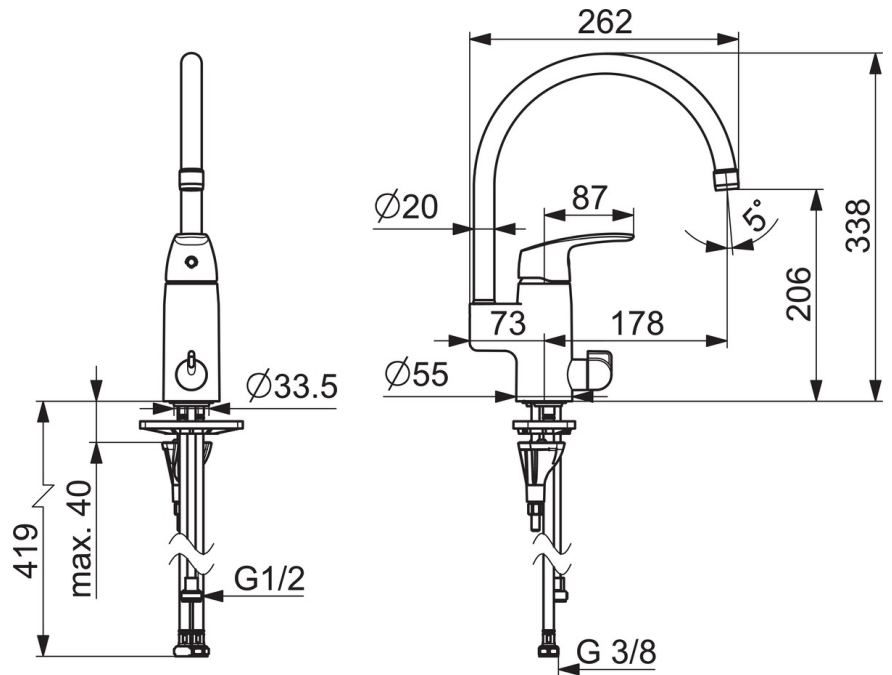

EAN: 6414150098765
static.oras.com/1039F-105

Kitchen faucet with high spout and dishwasher valve with ceramic valve 90° rotation for ON/OFF. Spout's swing angle is factory preset at 120° (can be limited to 0° or 60°). There are also in-built limitation options for water temperature and maximum flow-rate. F = with flexible pipes

- Kök
- Green Building
- Ettgreppsblandare, Diskmaskinsventil
- Bänkmonterad
- Krom
- Möjlighet till begränsning av svängradien
- Mekanisk avstängningsventil för extern utrustning
- Ettgreppsblandare, Symboler för Varmt/Kallt
- Möjlighet till spärr för begränsning av temperatur och flöde
- ø 40 mm keramisk kassett för flödes- och temperaturkontroll
- Flexibel anslutning
- Oras 3S-Installation för snabb, säker och enkel montering

Teknisk data

SP1039F

	Namn	Kod	RSK
01	Strålsamlare, M22x1	232201	8242093
02	Utloppspip	159695V	8154407
03	Begränsare för utloppspip, 60° / 0°	159667/10	8347867
03	Begränsare för utloppspip, 60° / 0°	159667V	
03	Begränsare för utloppspip, 120°	159670/10	8347866
04	Tätningssats	159499	8347792
05	Spak	602502V	8393995
06	Skyddskåpa	602589V	8386090
07	Fästmutter	158726	8347501
08	Reglerinsats	158890	8347507
09	Kranöverdel, G1/2	602600V	8441459
10	Vred för tvättmaskinsavstängning	1005697V	
11	Bottentätning	1002371V	
12	Stödskiva, 100x60mm	158825	8347884
13	Monteringsbult, M8x1, L=130	1000780V	
14	Monteringssats	602610V	8393996