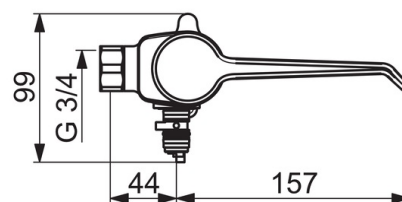

EAN: 6414150098567
static.oras.com/5667

Thermostatic wall-mounted washbasin faucet with long ergonomic flow handles. Temperature handle equipped with safety lock. Volume handle with EcoFlow control. The faucet is equipped with thermal disinfection. The faucet includes litter filters and non-return valves.

- Vård & omsorg
- Termostatblandare
- Vägghöjningsmonterad
- Krom
- Temperaturvred, Flödesvred, Lång spak, Eco funktion för vattenflöde
- Blandarens hölje leder minimalt med värme
- Keramisk kranöverdel för flödeskontroll, Termostat kassett för automatisk temperaturkontroll, Backventil(er), Smutsfilter
- Direkt anslutning
- Blandarkroppen är tillverkad i avzinkningshärdig mässing, Vattenvägar har en ytbeläggning utan nickel
- Safety lock against scalding. Adjustable limiter between 38°-42°C during mounting

Teknisk data

Flödesegenskaper

Flöde vid 300 kPa **0.19 l/s**

Tekniska egenskaper

Varmvattenanslutning **max. +80°C**
Arbetstryck **100 - 1000 kPa**
Anslutning, mått **G3/4**
Installationsmått **CC150± 3 mm**
Material **brass**

Bestämmelser

EN standard **EN 1111**
Ljudklass **I (ISO 3822)**