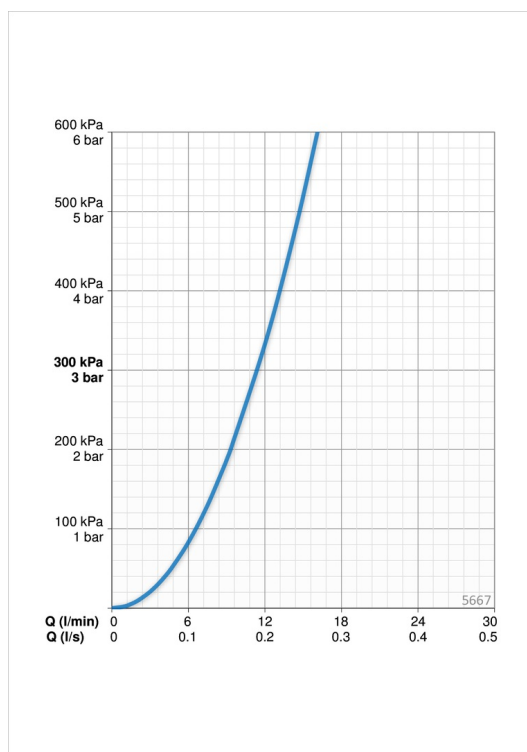

EAN: 6414150098567
static.oras.com/5667

Thermostatic wall-mounted washbasin faucet with long ergonomic flow handles. Temperature handle equipped with safety lock. Volume handle with EcoFlow control. The faucet is equipped with thermal disinfection. The faucet includes litter filters and non-return valves.

- Vård & omsorg
- Termostatblandare
- Vägghöjningsmonterad
- Krom
- Temperaturvred, Flödesvred, Lång spak, Eco funktion för vattenflöde
- Blandarens hölje leder minimalt med värme
- Keramisk kranöverdel för flödeskontroll, Termostat kassett för automatisk temperaturkontroll, Backventil(er), Smutsfilter
- Direkt anslutning
- Blandarkroppen är tillverkad i avzinkningshärdig mässing, Vattenvägar har en ytbeläggning utan nickel
- Safety lock against scalding. Adjustable limiter between 38°-42°C during mounting

Teknisk data

Flödesegenskaper

Flöde vid 300 kPa **0.19 l/s**

Tekniska egenskaper

Varmvattenanslutning **max. +80°C**
Arbetstryck **100 - 1000 kPa**
Anslutning, mått **G3/4**
Installationsmått **CC150± 3 mm**
Material **brass**

Bestämmelser

EN standard **EN 1111**
Ljudklass **I (ISO 3822)**