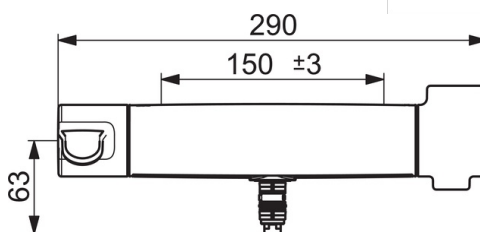

EAN: 6414150098567
static.oras.com/5667

Thermostatic wall-mounted washbasin faucet with long ergonomic flow handles. Temperature handle equipped with safety lock. Volume handle with EcoFlow control. The faucet is equipped with thermal disinfection. The faucet includes litter filters and non-return valves.

- Vård & omsorg
- Termostatblandare
- Vägghöjningsmonterad
- Krom
- Temperaturvred, Flödesvred, Lång spak, Eco funktion för vattenflöde
- Blandarens hölje leder minimalt med värme
- Keramisk kranöverdel för flödeskontroll, Termostat kassett för automatisk temperaturkontroll, Backventil(er), Smutsfilter
- Direkt anslutning
- Blandarkroppen är tillverkad i avzinkningshärdig mässing, Vattenvägar har en ytbeläggning utan nickel
- Safety lock against scalding. Adjustable limiter between 38°-42°C during mounting

Teknisk data

Flödesegenskaper

Flöde vid 300 kPa **0.19 l/s**

Tekniska egenskaper

Varmvattenanslutning **max. +80°C**
Arbetstryck **100 - 1000 kPa**
Anslutning, mått **G3/4**
Installationsmått **CC150± 3 mm**
Material **brass**

Bestämmelser

EN standard **EN 1111**
Ljudklass **I (ISO 3822)**