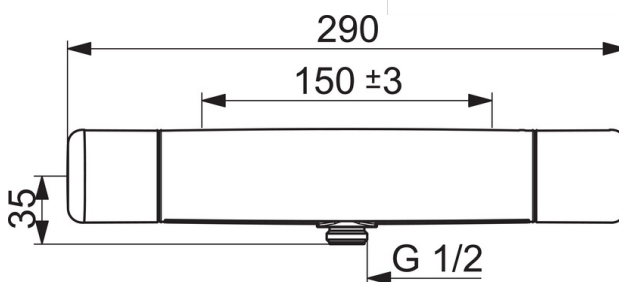

EAN: 6414150098512
static.oras.com/5765

Thermostatic shower faucet with ergonomic drop shape handles. Temperature handle equipped with safety stop at 38°C. Volume handle with EcoFlow control. The faucet includes litter filters and non-return valves.

- Duschlösningar
- Vård & omsorg
- Termostatblandare
- Vägghöglad
- Krom
- Temperaturvred, Flödesvred, Eco funktion för vattenflöde
- Säkerhetsspärr mot skällning vid 38°C
- Keramisk kranöverdel för flödeskontroll, Termostat kassett för automatisk temperaturkontroll, Backventil(er), Smutsfilter
- Direkt anslutning

Teknisk data

Flödesegenskaper

Flöde vid 300 kPa **0.26 l/s**

Tekniska egenskaper

Varmvattenanslutning **max. +80°C**
Arbetsstryck **100 - 1000 kPa**
Anslutning, mått **G3/4**
Installationsmått **CC150±3 mm**
Material **brass**

Bestämmelser

EN standard **EN 1111**
Ljudklass **I (ISO 3822)**
Ljudklass 0.2 l/s **I (ISO 3822)**