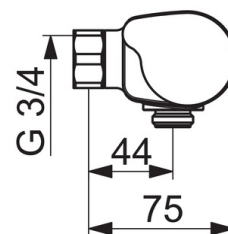

EAN: 6414150098512
static.oras.com/5765

Thermostatic shower faucet with ergonomic drop shape handles. Temperature handle equipped with safety stop at 38°C. Volume handle with EcoFlow control. The faucet includes litter filters and non-return valves.

- Duschlösningar
- Vård & omsorg
- Termostatblandare
- Vägghöglad
- Krom
- Temperaturvred, Flödesvred, Eco funktion för vattenflöde
- Säkerhetsspärr mot skällning vid 38°C
- Keramisk kranöverdel för flödeskontroll, Termostat kassett för automatisk temperaturkontroll, Backventil(er), Smutsfilter
- Direkt anslutning

Teknisk data

Flödesegenskaper

Flöde vid 300 kPa **0.26 l/s**

Tekniska egenskaper

Varmvattenanslutning **max. +80°C**
Arbetsstryck **100 - 1000 kPa**
Anslutning, mått **G3/4**
Installationsmått **CC150±3 mm**
Material **brass**

Bestämmelser

EN standard **EN 1111**
Ljudklass **I (ISO 3822)**
Ljudklass 0.2 l/s **I (ISO 3822)**