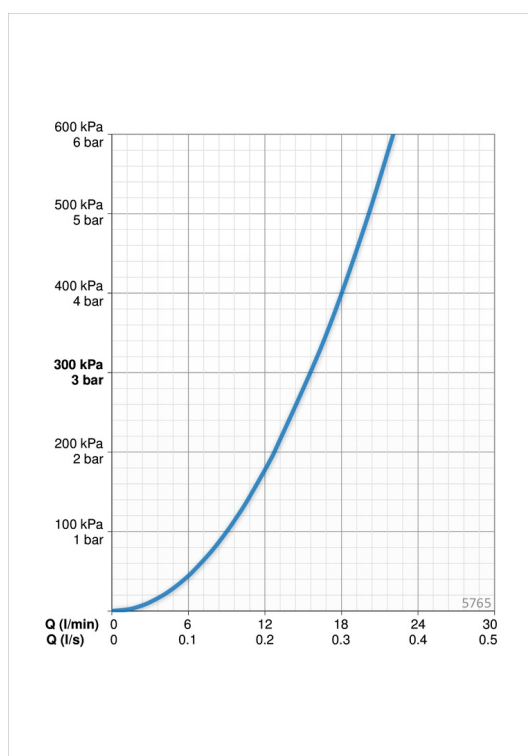

EAN: 6414150098512
static.oras.com/5765

Thermostatic shower faucet with ergonomic drop shape handles. Temperature handle equipped with safety stop at 38°C. Volume handle with EcoFlow control. The faucet includes litter filters and non-return valves.

- Duschlösningar
- Vård & omsorg
- Termostatblandare
- Vägghöglad
- Krom
- Temperaturvred, Flödesvred, Eco funktion för vattenflöde
- Säkerhetsspärr mot skällning vid 38°C
- Keramisk kranöverdel för flödeskontroll, Termostat kassett för automatisk temperaturkontroll, Backventil(er), Smutsfilter
- Direkt anslutning

Teknisk data

Flödesegenskaper

Flöde vid 300 kPa **0.26 l/s**

Tekniska egenskaper

Varmvattenanslutning **max. +80°C**
Arbetsstryck **100 - 1000 kPa**
Anslutning, mått **G3/4**
Installationsmått **CC150±3 mm**
Material **brass**

Bestämmelser

EN standard **EN 1111**
Ljudklass **I (ISO 3822)**
Ljudklass 0.2 l/s **I (ISO 3822)**