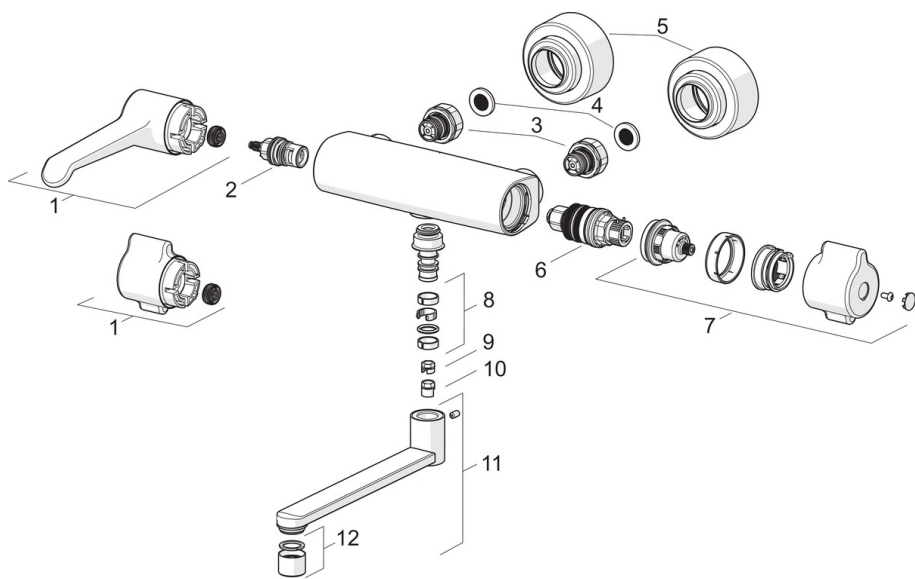

SP5663

Namn	Kod	RSK
01 Flödesratt, L=150 mm	1004311V	
01 Flödesratt	1006423V	
02 Kranöverdel	109898	8347542
03 Anslutning	602438/2	
04 Smutsfilter, G3/4, DN20	178375V	8443264
05 Täckfläns	1006473V	
06 Termostat/reglerkassett	178780V	8592310
07 Temperaturratt	1006058V	
08 Tätningsserie för utloppspip	602707V	
09 Begränsare, 120°	602499V	
10 Begränsare för utloppspip, 60°/0°	159667V	
11 Utloppspip, L=200	1001457V	
12 Strålsamlare, M22x1 STD PL HC A Laminar	1003610V