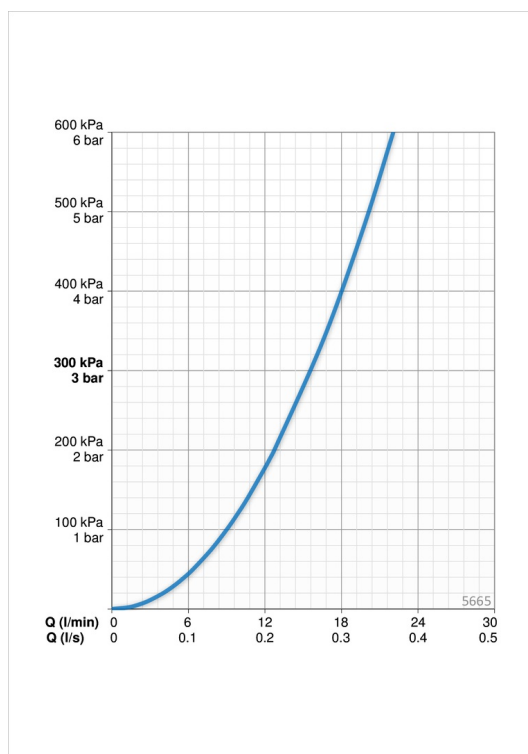

EAN: 6414150098543
static.oras.com/5665

Thermostatic shower faucet with ergonomic flow handles. Temperature handle equipped with safety stop at 38°C. Volume handle with EcoFlow control. The faucet includes litter filters and non-return valves.

- Vård & omsorg
- Termostatblandare
- Vägghöjningsmonterad
- Krom
- Temperaturvred, Flödesvred, Eco funktion för vattenflöde
- Blandarens hölje leder minimalt med värme
- Keramisk kranöverdel för flödeskontroll, Termostat kassett för automatisk temperaturkontroll, Backventil(er), Smutsfilter
- Direkt anslutning
- WithoutCouplings

Teknisk data

Flödesegenskaper

Flöde vid 300 kPa **0.26 l/s**

Tekniska egenskaper

Varmvattenanslutning **max. +80°C**
Arbetsstryck **100 - 1000 kPa**
Anslutning, mått **G3/4**
Installationsmått **CC150±3 mm**
Material **brass**

Bestämmelser

EN standard **EN 1111**
Ljudklass **I (ISO 3822)**
Ljudklass 0.2 l/s **I (ISO 3822)**