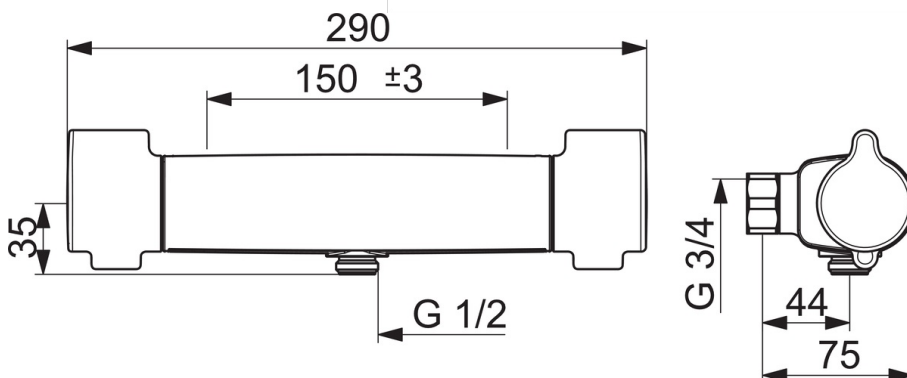

EAN: 6414150098543
static.oras.com/5665

Thermostatic shower faucet with ergonomic flow handles. Temperature handle equipped with safety stop at 38°C. Volume handle with EcoFlow control. The faucet includes litter filters and non-return valves.

- Vård & omsorg
- Termostatblandare
- Vägghöjningsmonterad
- Krom
- Temperaturvred, Flödesvred, Eco funktion för vattenflöde
- Blandarens hölje leder minimalt med värme
- Keramisk kranöverdel för flödeskontroll, Termostat kassett för automatisk temperaturkontroll, Backventil(er), Smutsfilter
- Direkt anslutning
- WithoutCouplings

Teknisk data

Flödesegenskaper

Flöde vid 300 kPa **0.26 l/s**

Tekniska egenskaper

Varmvattenanslutning **max. +80°C**
Arbetsstryck **100 - 1000 kPa**
Anslutning, mått **G3/4**
Installationsmått **CC150±3 mm**
Material **brass**

Bestämmelser

EN standard **EN 1111**
Ljudklass **I (ISO 3822)**
Ljudklass 0.2 l/s **I (ISO 3822)**