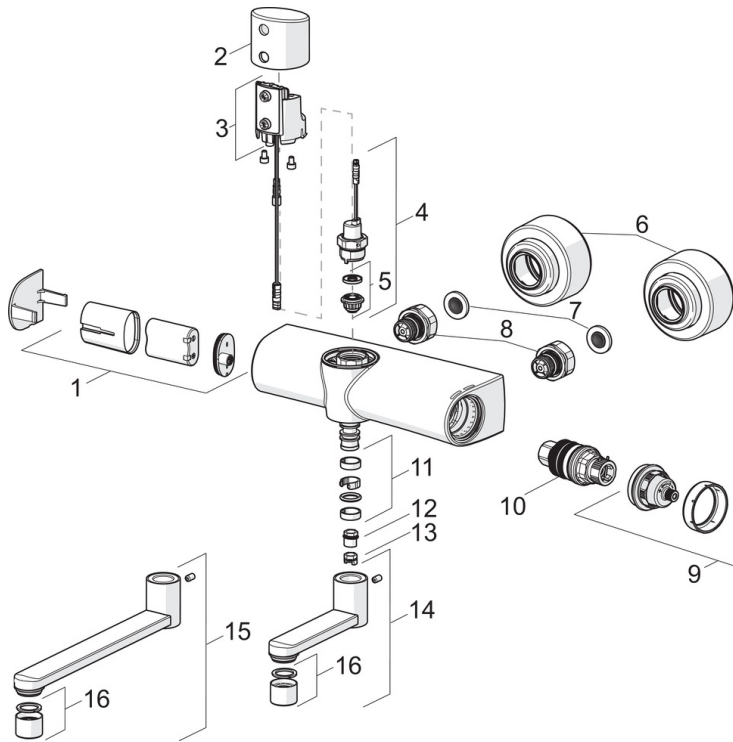

SP5671U

Namn	Kod	RSK
01 Batteribox	199438V	
02 Sensor hållare	1006102V	
03 Sensor, 6/9/12 V Bluetooth	1006929V	
04 Magnetventil, 3 V	1006792V	
05 Membran	199240V	
06 Täckfläns	1006473V	
07 Smutsfilter, G3/4, DN20	178375V	8443264
08 Anslutning	602438/2	
09 Temperaturratt	1006058V	
10 Termostat/reglerkassett	178780V	8592310
11 Tätningsserie för utloppspip	602707V	
12 Begränsare för utloppspip, 60° / 0°	159667V	
13 Begränsare, 120°	602499V	
14 Utloppspip, L=100	1001456V	
15 Utloppspip, L=200	1001457V	
16 Strålsamlare, M22x1 STD PL HC A Laminar	1003610V