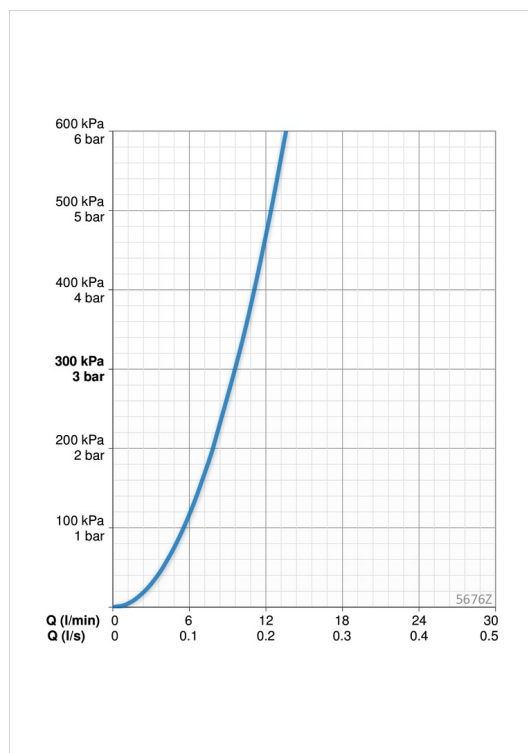

EAN: 6414150098673
static.oras.com/5676Z

- Vård & omsorg
- Beröringsfri, Termostatblandare, Batteridrivnen, Bluetooth®
- Vägghöjningsmonterad
- Krom
- Temperaturreglerbar
- Blandarens hölje leder minimalt med värme
- Termostat kassett för automatisk temperaturkontroll, Backventil(er), Smutsfilter
- Autofokus infraröd sensor, Magnetventil, Indikator för lågt batteri
- Direkt anslutning
- Blandarkroppen är tillverkad i avzinkningshärdig mässing, Vattenvägar har en ytbeläggning utan nickel, Termisk desinfektion, Justerbara programinställningar via Oras App (Bluetooth)

Teknisk data

Flödesegenskaper

Flöde vid 300 kPa **0.16 l/s**

Tekniska egenskaper

Varmvattenanslutning **max. +70°C**
Arbetsstryck **100 - 1000 kPa**
Anslutning, mått **G3/4**
Installationsmått **CC150± 3 mm**
Material **brass**

Programinställningar

Efterflödestid **2 s (1-20 s)**
Automatisk spolning **off (off/1-120 h)**
Automatisk spolningsperiod **30 s (1-1800 s)**
Max. flödestid **2 min (1 - 1800 s)**

Elektroniska egenskaper

Batteri **Lithium 2CR5 6 V**
Bluetooth version **4.x**

Bestämmelser

EMC Directive **C E 2014/53/EU**
EN standard **EN 1111, EN 15091**
Ljudklass **I (ISO 3822)**
Kapslingsklass **IP 55**