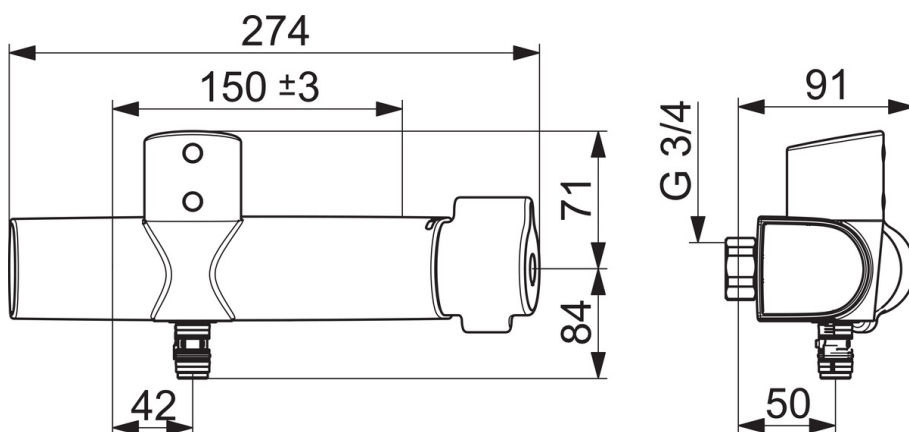

EAN: 6414150098673
static.oras.com/5676Z

- Vård & omsorg
- Beröringsfri, Termostatblandare, Batteridrivnen, Bluetooth®
- Vägghöjningsmonterad
- Krom
- Temperaturreglerbar
- Blandarens hölje leder minimalt med värme
- Termostat kassett för automatisk temperaturkontroll, Backventil(er), Smutsfilter
- Autofokus infraröd sensor, Magnetventil, Indikator för lågt batteri
- Direkt anslutning
- Blandarkroppen är tillverkad i avzinkningshärdig mässing, Vattenvägar har en ytbeläggning utan nickel, Termisk desinfektion, Justerbara programinställningar via Oras App (Bluetooth)

Teknisk data

Flödesegenskaper

Flöde vid 300 kPa **0.16 l/s**

Tekniska egenskaper

Varmvattenanslutning **max. +70°C**
Arbetsstryck **100 - 1000 kPa**
Anslutning, mått **G3/4**
Installationsmått **CC150± 3 mm**
Material **brass**

Programinställningar

Efterflödestid **2 s (1-20 s)**
Automatisk spolning **off (off/1-120 h)**
Automatisk spolningsperiod **30 s (1-1800 s)**
Max. flödestid **2 min (1 - 1800 s)**

Elektroniska egenskaper

Batteri **Lithium 2CR5 6 V**
Bluetooth version **4.x**

Bestämmelser

EMC Directive **C E 2014/53/EU**
EN standard **EN 1111, EN 15091**
Ljudklass **I (ISO 3822)**
Kapslingsklass **IP 55**