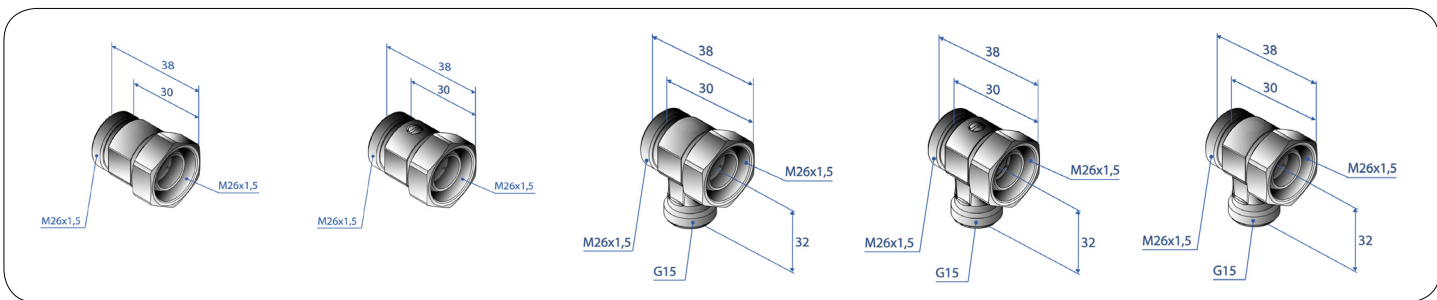

Produktblad

Mellankopplingar

RSK	Benämning	Dimension	Material	Ytbehandling	Byggmått
822 92 51	Mellankoppling utan avstängning	M26x1,5 inv - M26x1,5 utv	Blyfri mässing	Förkromad	30 mm
822 92 52	Mellankoppling med avstängning	M26x1,5 inv - M26x1,5 utv	Blyfri mässing	Förkromad	30 mm
822 92 53	Mellankoppling med avstick G15	M26x1,5 inv - M26x1,5 utv G15	Blyfri mässing	Förkromad	30 mm
822 92 54	Mellankoppling med avstick G15 och avstängning	M26x1,5 inv - M26x1,5 utv G15	Blyfri mässing	Förkromad	30 mm
822 92 55	Mellankoppling med pluggad anslutning och avstick G15	M26x1,5 inv - M26x1,5 utv G15	Blyfri mässing	Förkromad	30 mm

Mellankopplingar kan t.ex. användas då man byter från ett dolt rörsystem till ett utanpåliggande system.

Avsticket ger ett extra uttag, för t.ex. tvättmaskin. Med avstängningen kan vattentillförseln stängas av.

KVALITET OCH FUNKTIONALITET

- Blyfritt material
- O-ring i anslutning mot blandaren för en säkrare installation
- Byggmått 30 mm
- Polerad yta med hög finish