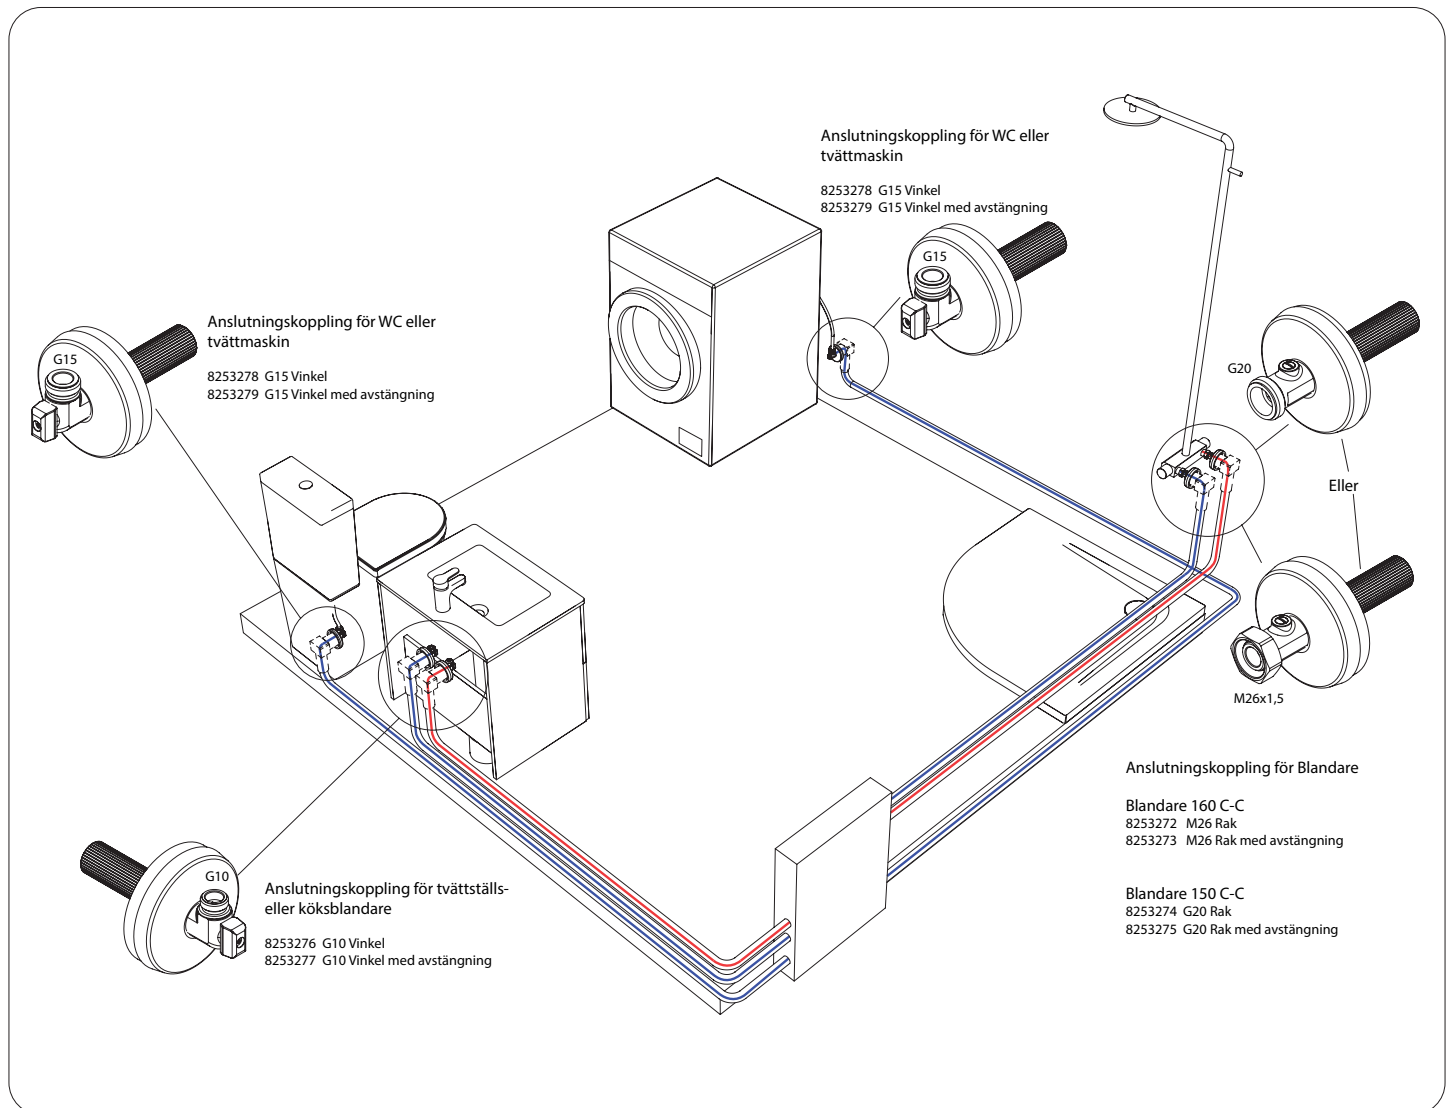

Produktblad

Blyfria anslutningskopplingar för väggdosa

RSK	Dimension	Utförande	Bild	Måttskiss
Anslutningskoppling för blandare 160cc				
825 32 72	M26x1,5	Rak		
825 32 73	M26x1,5	Rak med avstängning		
Anslutningskoppling för blandare 150cc				
825 32 74	G20	Rak		
825 32 75	G20	Rak med avstängning		
Anslutningskoppling för tvättställ/köksblandare				
825 32 76	G10	Vinkel		
825 32 77	G10	Vinkel med avstängning		
Anslutningskoppling för WC/tvättmaskin				
825 32 78	G15	Vinkel		
825 32 79	G15	Vinkel med avstängning		
Förlängning t.ex. för fortsatt synlig rördragning				
825 32 80	G15	Rak		

För ytterligare information: www.trio-perfekta.se

Exempel på placering

Kvalitet & funktionalitet

- För väggdosa
- Samtliga kopplingar levereras med förkromad bricka Ø 80 mm
- Blyfritt material
- Anpassningsbara i längd för snygg anslutning mot vägg