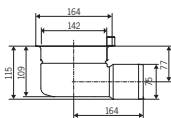

Sidoutlopp Ø75

Bottenutlopp Ø75

Bygghöjd - sammansatt produkt

170x800-1200	
H [mm]	60
B min [mm]	182
B max [mm]	195

170x800-1200	
H [mm]	60
B min [mm]	182
B max [mm]	195

Tillval/reservdelar

- Vattenlås..... 712 34 14
- Vattenlåspackning 712 34 70
- Silkorg 0,3 liter 712 34 72
- Stor silkorg 0,65 liter* 712 34 51
- Påbyggnadsdel* 712 34 45
- Radontätning Ø75..... 405 47 52
- Radontätning Ø142.... 405 49 07