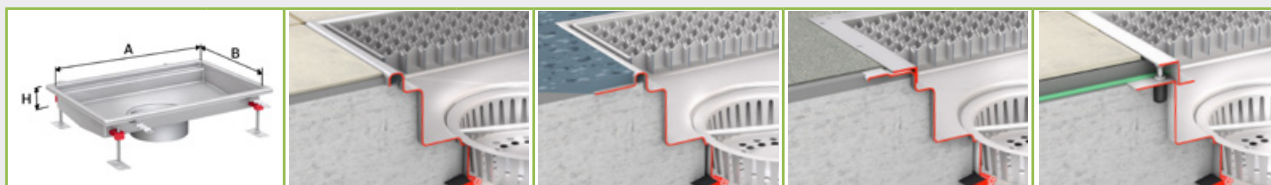

Dimensioner		Standardfläns		Förlängd fläns		Klämfläns		Teleskopisk fläns	
B [mm]	A [mm]	För betong- och klinkergolv utan tätskikt	H [mm]	För massagolv	H [mm]	För golv med plastmatta	H [mm]	För klinkergolv med tätskikt	H [mm]
170	800	ACO Collect Box 14:1 712 38 67	60	ACO Collect Box 14:2 712 38 68	60	ACO Collect Box 14:3 712 38 69	60	ACO Collect Box 14:4 712 38 70	60
	900	ACO Collect Box 14:9 712 38 71		ACO Collect Box 14:10 712 38 72		ACO Collect Box 14:11 712 38 73		ACO Collect Box 14:12 712 38 74	
	1000	ACO Collect Box 14:17 712 38 75		ACO Collect Box 14:18 712 38 76		ACO Collect Box 14:19 712 38 77		ACO Collect Box 14:20 712 38 78	
	1100	ACO Collect Box 14:25 712 38 79		ACO Collect Box 14:26 712 38 80		ACO Collect Box 14:27 712 38 81		ACO Collect Box 14:28 712 38 82	
	1200	ACO Collect Box 14:33 712 38 83		ACO Collect Box 14:34 712 38 84		ACO Collect Box 14:35 712 38 85		ACO Collect Box 14:36 712 38 86	
170	800	ACO Collect Box 14:5 712 39 51		ACO Collect Box 14:6 712 39 52		ACO Collect Box 14:7 712 39 53		ACO Collect Box 14:8 712 39 54	
	900	ACO Collect Box 14:13 712 39 55		ACO Collect Box 14:14 712 39 56		ACO Collect Box 14:15 712 39 57		ACO Collect Box 14:16 712 39 58	
	1000	ACO Collect Box 14:21 712 39 59		ACO Collect Box 14:22 712 39 60		ACO Collect Box 14:23 712 39 61		ACO Collect Box 14:24 712 39 62	
	1100	ACO Collect Box 14:29 712 39 63		ACO Collect Box 14:30 712 39 64		ACO Collect Box 14:31 712 39 65		ACO Collect Box 14:32 712 39 66	
	1200	ACO Collect Box 14:37 712 39 67		ACO Collect Box 14:38 712 39 68		ACO Collect Box 14:39 712 39 69		ACO Collect Box 14:40 712 39 70	

Sidoutlopp Ø75

Bottenutlopp Ø75

Bygghöjd - sammansatt produkt

170x800-1200	
H [mm]	60
B min [mm]	182
B max [mm]	195

170x800-1200	
H [mm]	60
B min [mm]	182
B max [mm]	195

Tillval/reservdelar

- Vattenlås..... 712 34 14
- Vattenlåspackning 712 34 70
- Silkorg 0,3 liter 712 34 72
- Stor silkorg 0,65 liter* 712 34 51
- Påbyggnadsdel* 712 34 45
- Radontätning Ø75..... 405 47 52
- Radontätning Ø142.... 405 49 07

* Stor silkorg kräver påbyggnadsdel.