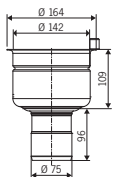

Sidoutlopp Ø75

Bottenutlopp Ø75

Bygghöjd - sammansatt produkt

170x800-1200	
H [mm]	60
B min [mm]	182
B max [mm]	195

170x800-1200	
H [mm]	60
B min [mm]	182
B max [mm]	195

Tillval/reservdelar

- Vattenlås..... 712 34 14
- Vattenlåspackning 712 34 70
- Silkorg 0,3 liter 712 34 72
- Stor silkorg 0,65 liter* 712 34 51
- Påbyggnadsdel* 712 34 45
- Radontätning Ø75..... 405 47 52
- Radontätning Ø142.... 405 49 07