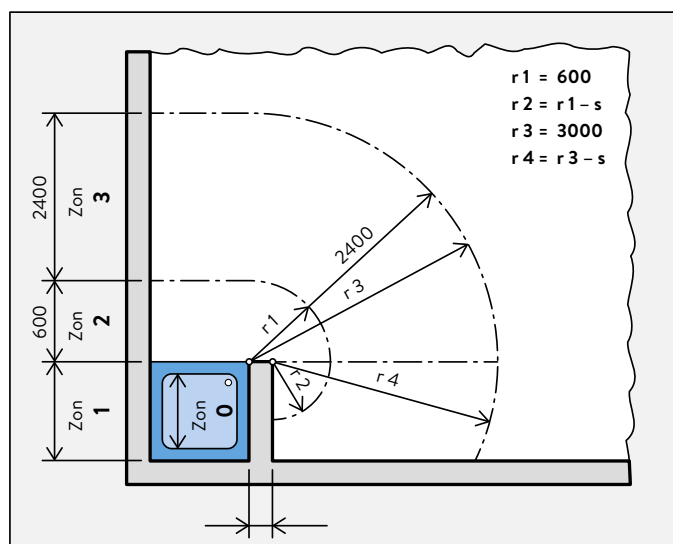

1) Även godkänd för trycklös applikation 2.) Temperaturstegring ex.vis från 15 °C till 40 °C 3) Utan blandare 4) Inloppstemperaturen måste reduceras på installationsidan till en temperatur lämplig för dusch.

Beskrivning

- > Elektroniskt styrd genomströmningsvärmare (vägg- modell) med kompakt design som ett dusch system med vägghållare och duschmunstycke
- > Uppvärmningen är elektroniskt styrd. Detta ger en idealisk varmvattentemperatur utan behov av inblandat kallvatten i blandaren
- > Effektiv flödesteknologi för en optimal vattenströmning och ekonomisk vattenförbrukning
- > Den effektiva blanktråds-värmsystemet IES® med utbytbara elementpatroner betyder lång livstid och enkelt underhåll
- > Kabel för fast anslutning medföljer, längd: ≤ 65 cm
- > Kan också styras från surfplatta eller smartphone (iOS9* eller bättre /Android-OS 4.4 eller bättre, FXE adapter, CLAGE Home Server och »Smart Control«, app behövs)

Zoner för våtrum enl. VDE 0100

Genomströmningsvärmaren för duschsystem MBX Shower har skyddsklass IP25 och får installeras i zon 1 enl. VDE 0100 Part 701. Mått i mm.