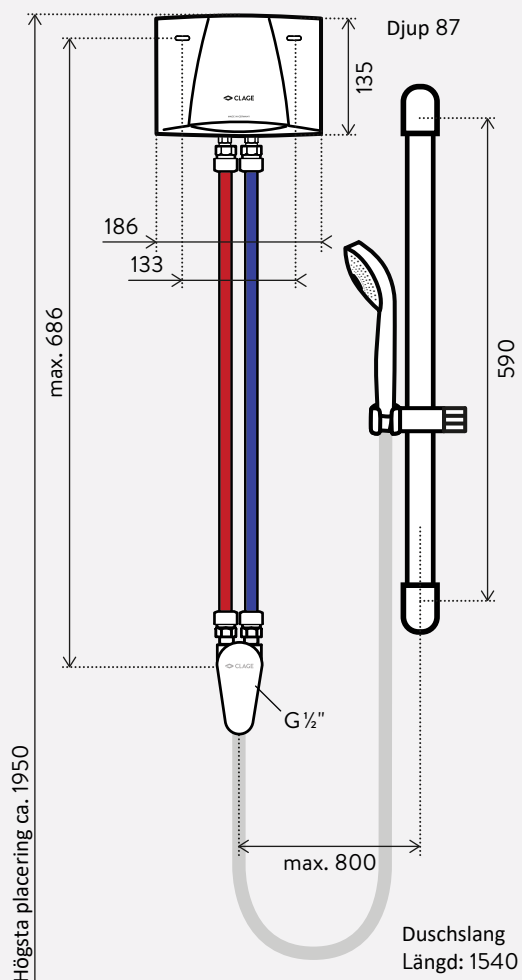

Applikationsområden

Montage vid tappstället:

- > Extra dusch (ex.vis i gästrum)
- > Vid konvertering av vindar och källare

E-mini genomströmningsvärmare

MBX Shower set

Produktinformation

Energiklass	A (Scale: A+ to F)	 MBX7 Shower
Artikelnummer:		1500-15317
RSK nummer:		6949089
Blandare typ:		Öppet utlopp
Max drifttryck [MPa (bar)]:		1 (10) ¹⁾
Vattenanslutning blandare (väggmontage):		G ½"
Vattenanslutning värmare		G ¾"
Varmvattenflöde vid Δt = 25 K ²⁾ [l/min]:		3,7
Tillslagsflöde / max. flöde ³⁾ [l/min]:		1.5 / 5
Nominell effekt [kW]:		6,5
Matningsspänning [2~ / N / PE 400 V AC]:		 Fast anslutning
Nominell strömförbrukning [A]:		16
Rekommenderad kabeldiameter [mm ²]:		2.5
Blanktrådsuppvärmningssystem IES [®] :		✓
Förberedd för "Smart Control":		✓  (option)
Förberedd för "FX wireless remote control":		✓  (option)
Solar-kompatibel, utmärkt för återuppvärmning (inloppstemp. ≤ 70 °C ⁴⁾):		✓ 
VDE godkänd / Skyddsklass:		✓ / IP 25
Vatten med specifikt motstånd vid 15 °C [Ωcm] ≥ :		1100
Nominell volym [liter]:		0.2
Vikt fylld med vatten [kg]:		ca. 1.2
Dimensioner (höjd × bredd × djup) [cm]:		13.5 × 18.6 × 8.7

Zoner för våtrum enl. VDE 0100

Genomströmningsvärmaren för duschsystem MBX Shower har skyddsklass IP25 och får installeras i zon 1 enl. VDE 0100 Part 701. Mått i mm.

E-mini genomströmningsvärmare

MBX Shower set

Installation

Exempel på installation (öppen)

Montage- och driftinstruktioner måste beaktas vid installation.

Dimensioner i mm

Rekommenderat tillbehör för dusch (ingår i set)

Justerbart duschmunstycke CXH

Munstycke för genomströmningsvärmare, tre justerbara lägen, anti-kalk strilmunstycken, blankkromad.
Dimensioner: 225 mm längd, huvud Ø 97 mm