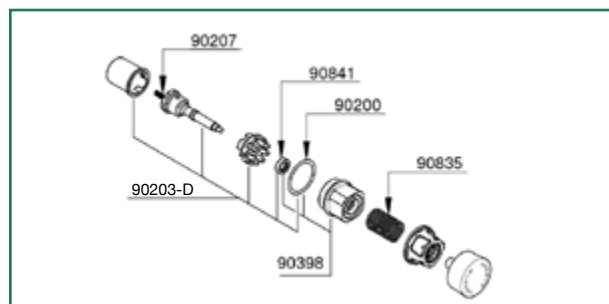

WS 31148

WS 31748

WS 01275-D blå

PRESTO Dricksfontänventiler, direktstängande

WS 31148 RSK 763 50 00
Ansl. G15

WS 31748 RSK 763 50 01
Ansl. G15

Produktdata

Arbetstryck min 0,5 - max 5 bar
Kapacitet vid 3 bar: 9 l/minut

Reservdelar:

Reservdelssats blå för 31148, 31748 WS 90203-D
Överdell komplett för dito. WS 01275-D

Kapacitetsinställning:

Demontera överdelen med fast nyckel NV25. Drag av den vita tryckkammarkoppen. Vrid koppen så att det rektangulära hålet på koppen passar någon av de fyra ursparningarna på mellanstycket. Mindre ursparning = mindre kapacitet.

Service:

Demontera överdelen. Drag av den vita koppen. Kontrollera att rensfjäders (90207) är hel och löper lätt i sin kanal. Skruva av den blå ventilkägla, görs för hand om tryckknappen samtidigt hålls intryckt. Kontrollera att läpp-, o-ringar och tryckfjäders är felfria. Byt felaktiga detaljer (reservdelssats). Återmontera överdelen.