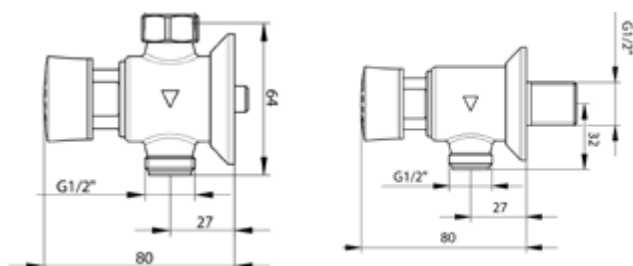

WS 31148

WS 31748

WS 01275-D blå

PRESTO Dricksfontänventiler, direktstängande

WS 31148 RSK 763 50 00
Ansl. G15

WS 31748 RSK 763 50 01
Ansl. G15

Produktdata

Arbetstryck min 0,5 - max 5 bar
Kapacitet vid 3 bar: 9 l/minut

Reservdelar:

Reservdelssats blå för 31148, 31748 WS 90203-D
Överdell komplett för dito. WS 01275-D

Kapacitetsinställning:

Demontera överdelen med fast nyckel NV25. Drag av den vita tryckkammarkoppen. Vrid koppen så att det rektangulära hålet på koppen passar någon av de fyra ursparningarna på mellanstycket. Mindre ursparning = mindre kapacitet.