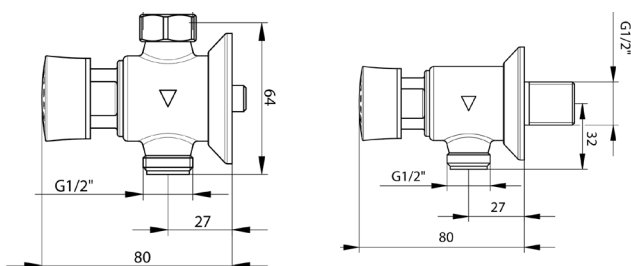

PRESTO Spolventiler för väggurinal

WS 31140 RSK 798 80 02
Spoltid ca.5 sekunder, ansl. G15

WS 31142 RSK 798 80 04
Spoltid ca.15 sekunder, ansl. G15

WS 31740 RSK 798 80 03
Spoltid ca.5 sekunder, ansl. G15

WS 31742 RSK 798 80 05
Spoltid ca.15 sekunder, ansl. G15

Produktdata

Arbetstryck min 0,5 - max 5 bar
Kapacitet vid 3 bar: 9 l/minut

Reservdelar:

Reservdelssats grön för 31140, 31740 WS 90206
Överdels komplett för dito WS 01245

Reservdelssats blå för 31142, 31742 WS 90203
Överdels komplett för dito WS 01275

Kapacitetsinställning:

Demontera överdelen med fast nyckel NV25. Drag av den vita tryckkammarkoppen. Vrid koppen så att det rektangulära hålet på koppen passar någon av de fyra ursparningarna på mellanstycket. Mindre ursparning = mindre kapacitet.

Service:

Demontera överdelen. Drag av den vita koppen. Kontrollera att rensfjädern (90207) är hel och löper lätt i sin kanal. Skruva av den gröna eller blå ventillågeln, görs för hand om tryckknappen samtidigt hålls intryckt. Kontrollera att läpp-, o-ringar och tryckfjäder är felfria. Byt felaktiga detaljer (reservdelssats). Återmontera överdelen.