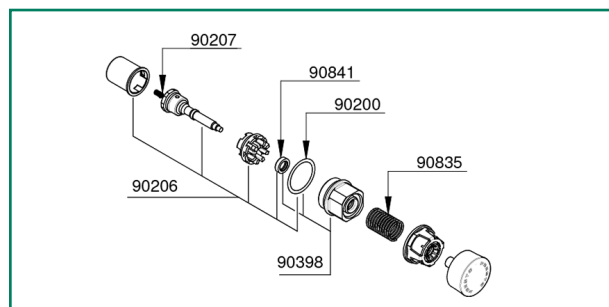

WS 31140, 31142

WS 31740, 31742

WS 01245 grön

WS 01275 blå

**PRESTO Spolventiler för väggurinal**

**WS 31140 RSK 798 80 02**  
Spoltid ca.5 sekunder, ansl. G15

**WS 31142 RSK 798 80 04**  
Spoltid ca.15 sekunder, ansl. G15

**WS 31740 RSK 798 80 03**  
Spoltid ca.5 sekunder, ansl. G15

**WS 31742 RSK 798 80 05**  
Spoltid ca.15 sekunder, ansl. G15

**Produktdata**

Arbetstryck min 0,5 - max 5 bar  
Kapacitet vid 3 bar: 9 l/minut

Demontera överdelen med fast nyckel NV25. Drag av den vita tryckkammarkoppen. Vrid koppen så att det rektangulära hålet på koppen passar någon av de fyra ursparningarna på mellanstycket. Mindre ursparning = mindre kapacitet.

**Service:**

Demontera överdelen. Drag av den vita koppen. Kontrollera att rensfjädern (90207) är hel och löper lätt i sin kanal. Skruva av den gröna eller blå ventillågeln, görs för hand om tryckknappen samtidigt hålls intryckt. Kontrollera att läpp-, o-ringar och tryckfjäder är felfria. Byt felaktiga detaljer (reservdelssats). Återmontera överdelen.