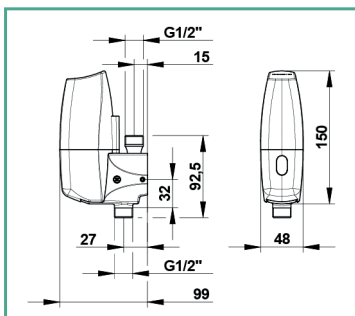

WS 55370

PRESTO Urinalventil.

Beröringsfri urinalsensor med spoltid 8 sekunder.
Urinalventilen är avsedd att monteras i offentlig miljö.

WS 55370   RSK 798 90 20
Spoltid: 8 sekunder
Anslutning uppåt utvändig G15.

WS 55371   RSK 798 90 21
Spoltid: 8 sekunder
Anslutning bakåt utvändig G15.

Produktdata

Arbetstryck   min 1 - max 5 bar
Flöde vid 1 bar: 6 l/minut integrerad flödesbegränsare.

IP-Klass: IP65.

Elektroniska egenskaper

6 V batteri CRP2.
EMC: EN61000

Tvångsspolning

Automatisk spolning 24 timmar efter senaste spolning.

Funktion

Urinalventilen aktiveras när sensorn känner av rörelse inom detektionsområdet 400 mm.