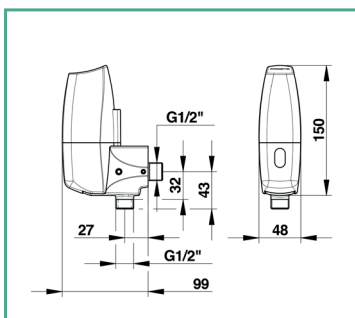

WS 55371

PRESTO Urinalventil.

Beröringsfri urinalsensor med spoltid 8 sekunder.
Urinalventilen är avsedd att monteras i offentlig miljö.

WS 55370   RSK 798 90 20
Spoltid: 8 sekunder
Anslutning uppåt utvändig G15.

WS 55371   RSK 798 90 21
Spoltid: 8 sekunder
Anslutning bakåt utvändig G15.

Produktdata

Arbetstryck   min 1 - max 5 bar
Flöde vid 1 bar: 6 l/minut integrerad flödesbegränsare.

IP-Klass: IP65.

Elektroniska egenskaper

6 V batteri CRP2.
EMC: EN61000

Tvångsspolning

Automatisk spolning 24 timmar efter senaste spolning.

Funktion

Urinalventilen aktiveras när sensorn känner av rörelse inom detektionsområdet 400 mm.