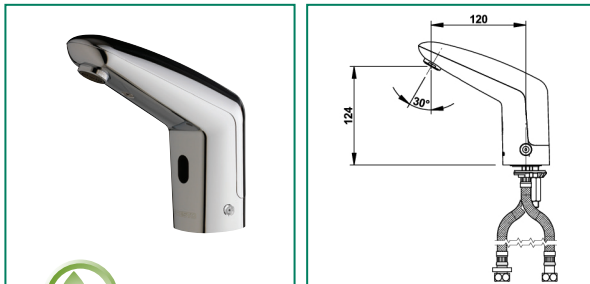

6
l/min

6
l/min

PRESTO VOLTA

Beröringsfri IR tvättställsblandare. En elegant blandare med hölje helt i kromad mässing och med magnetventilen inbyggd i armaturen. Finns med batteri eller nät drift. Modellen med batteridrift har batteriet dolt i armaturen.

Höljet demonteras för enkel åtkomst till magnetventil och batteri. Drifttiden med batteri är ca. 3 år. Blandaren är utrustad med flödesbegränsare 6 l/minut och ställbar hetvattenspär. Armaturen har kapslingsklass IP65. En 30 sek genomspolning av blandaren görs 72 tim efter att den senast använts därefter i 72 tim intervaller för att minska risken för legionellaupbyggnad i stillastående vatten.

Leverans:

Tvättställsblandaren levereras med anslutningsslang flexpex med backventiler och filter samt 1st dekal.

Montage:

Före montage skall ledningarna renspolas.

Anslutning:

Kall- & varmvatten, G10.

Batteri: 6V CPR2.