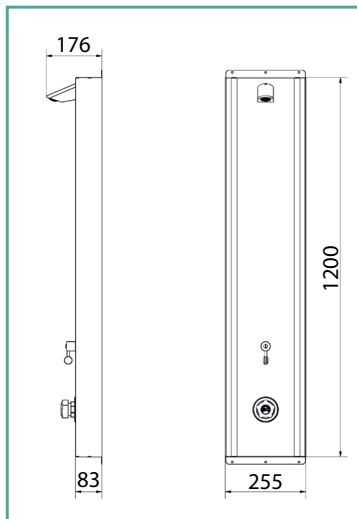

### PRESTO

Duschpanel av rostfri stålplåt med inbyggd självstängande duschblandare spoltid ca. 30 sekunder. Temperaturen ställs in med ratten, bred komfortzon. Inbyggd hetvattenspär. Anslutning med flexibel anslutningsslang direkt på blandarfästet M26x1,5.

### Produktdata

Arbetsstryck min 0,4 - max 4 bar

Flöde vid 3 bar: 12 l/minut (flödesbegränsare)

HxBxD: 1200x250x80 mm.

Duschpanelen kan även levereras i andra mått.