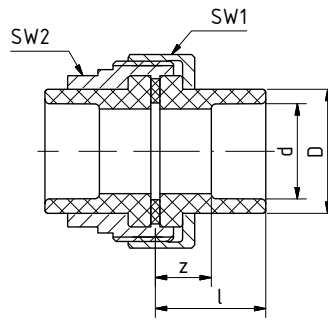

## COUPLING SCREW JOINT

**Systems:** aquatherm green pipe,  
aquatherm blue pipe,  
aquatherm lilac pipe

**Material:** Fusiolen® PP-R, brass

**Standard:** DIN 16962, DIN EN ISO 15874

**Colour:** green, brassy

SDR	Art.-No.	Dimension d [mm]	l	z	D	SW1	SW2	Weight [kg]	System	PU	Box unit	Price € m/pc
<i>socket welding</i>												
6 7.4 9 11	<b>15812</b>	<b>32</b>	36,50	18,50	41,00	64	50	0,479	• • •	1		
	<b>15814</b>	<b>40</b>	38,00	17,50	50,00	80	60	0,841	• • •	1		
	<b>15816</b>	<b>50</b>	41,00	17,50	61,00	86	70	0,821	• • •	1		
	<b>15818</b>	<b>63</b>	45,00	17,50	76,00	108	90	1,498	• • •	1		
	<b>15820</b>	<b>75</b>	47,50	17,50	90,00	128	104	1,998	• • •	1		