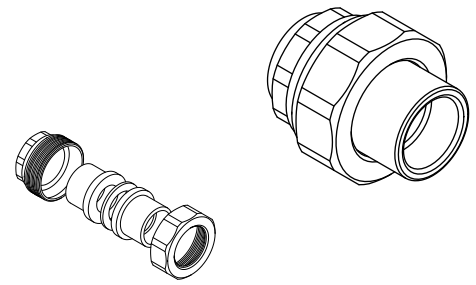

## COUPLING SCREW JOINT

**Systems:** aquatherm green pipe,  
aquatherm blue pipe,  
aquatherm lilac pipe

**Material:** Fusiolen® PP-R, brass

**Standard:** DIN 16962, DIN EN ISO 15874

**Colour:** green, brassy

SDR	Art.-No.	Dimension d [mm]	l	z	D	SW1	SW2	Weight [kg]	System	PU	Box unit	Price € m/pc
<i>socket welding</i>												
6 7.4 9 11	<b>15812</b>	<b>32</b>	36,50	18,50	41,00	64	50	0,479	• • •	1		
	<b>15814</b>	<b>40</b>	38,00	17,50	50,00	80	60	0,841	• • •	1		
	<b>15816</b>	<b>50</b>	41,00	17,50	61,00	86	70	0,821	• • •	1		
	<b>15818</b>	<b>63</b>	45,00	17,50	76,00	108	90	1,498	• • •	1		
	<b>15820</b>	<b>75</b>	47,50	17,50	90,00	128	104	1,998	• • •	1		