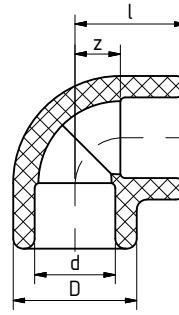

ELBOW 90°

Systems: aquatherm green pipe,
aquatherm blue pipe,
aquatherm lilac pipe

Material: Fusiolen® PP-R

Standard: DIN 16962, DIN EN ISO 15874

Colour: green

SDR	Art.- No.	Dimension d [mm]	z	l	D	Weight [kg]	System	PU	Box unit
<i>socket welding</i>									
6 7,4 9 11 17,6	12106	16	9,00	22,00	24,50	0,010	•	10	2000
	12108	20	11,00	25,50	27,00	0,018	• • •	10	1200
	12110	25	13,50	29,50	34,00	0,023	• • •	10	800
	12112	32	17,00	35,00	43,00	0,043	• • •	5	400
	12114	40	21,00	41,50	52,00	0,077	• • •	5	250
	12116	50	26,00	49,50	68,00	0,162	• • •	5	125
	12118	63	32,50	60,00	84,00	0,293	• • •	1	75
	12120	75	38,50	68,50	100,00	0,445	• • •	1	40
	12122	90	46,00	79,00	120,00	0,729	• • •	1	25
	12124	110	56,00	93,00	147,00	1,292	• • •	1	
12126	125	76,50	116,50	167,00	2,004	• • •	1		