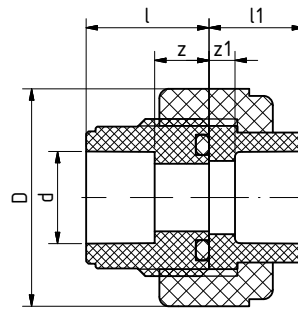

COUPLING SCREW JOINT

Systems: aquatherm green pipe,
aquatherm blue pipe,
aquatherm lilac pipe

Material: Fusiolen® PP-R

Standard: DIN 16962, DIN EN ISO 15874

Colour: green

SDR	Art.-No.	Dimension d [mm]	l	z	l1	z1	D	Weight [kg]	System	PU	Box unit	Price € m/pc
<i>socket welding</i>												
6 7.4 9 11	15838	20	26,00	12,00	20,00	5,50	46,00	0,036	• • •	10		
	15840	25	28,00	12,00	21,00	5,00	56,00	0,058	• • •	10		
	15842	32	30,00	12,00	23,00	5,00	66,00	0,089	• • •	5		
	15844	40	34,00	13,50	25,50	5,00	79,00	0,136	• • •	5		
	15846	50	39,00	15,50	28,80	5,00	87,00	0,170	• • •	5		
	15848	63	47,50	20,00	32,50	5,00	107,00	0,240	• • •	1		
	15850	75	50,00	20,00	36,00	6,00	128,00	0,546	• • •	1		