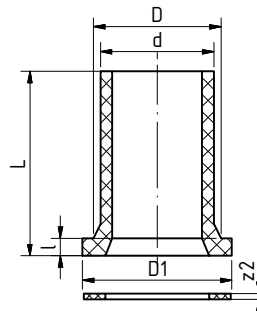

SDR	Art.-No.	Dimension d [mm]	L	l	D	D1	z2	Weight [kg]	System	PU	Box unit	Price € m/pc
6 7,4 9 11	<b>15526</b>	<b>125</b>	195,00	18,50	131,00	158,00	3	1,180	• • •	1		

\*Only use with fitting 125 mm; with 110 mm flange adapter suitable for art.-no. 15724